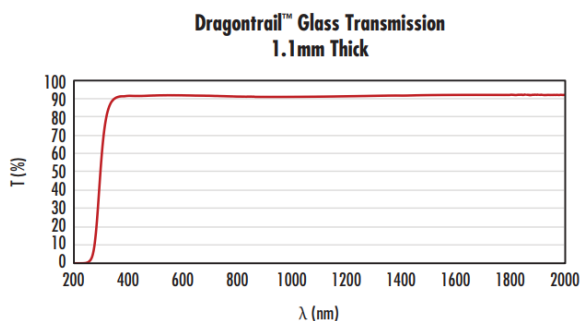

Optische Eigenschaften

Uncoated	Beschichtung:
Dragontrail™	Substrat: ☐
1.51	Brechungsindex (n_d):
80-50	Oberflächenqualität:
350 - 2000	Wellenlängenbereich (nm):

Materialeigenschaften

2.48	Dichte (g/cm³):
9.8	Thermischer Ausdehnungskoeffizient CTE (10⁻⁶/°C):

Konformität mit Standards

Konform	RoHS 2015:
Anzeigen	Konformitätszertifikat:
Konform	Reach 247:

Produktdetails

- Chemisch gehärtetes, dünnes Glas
- Sehr resistent gegen Kratzer auf der Oberfläche
- Ideal für elektronische Displays
- **TECHSPEC® Gorilla® Glasfenster** sind ebenfalls verfügbar

Dragontrail™ Chemisch gehärtete Fenster bestehen aus gehärteten Substraten mit sehr hoher Stärke, Kratzresistenz und Oberflächenqualität. Die dünnen Fenster mit hoher Schadensresistenz haben eine Vickers-Härte von 673 und sind somit 6x stärker als Kalknatron-Floatsubstrate. Dragontrail™ Chemisch gehärtete Fenster werden häufig als Schutzglas für hochqualitative Touch-Displays und Analysegeräte eingesetzt. Die Strukturstärke und exzellente Transmission von 350 - 900 nm (90%) ermöglicht viele kundenspezifische Anpassungen von Dragontrail™, z. B. die Herstellung von dünneren Fenstern oder kundenspezifische Beschichtungen für OEM- oder Industrieanwendungen.

Technische Informationen