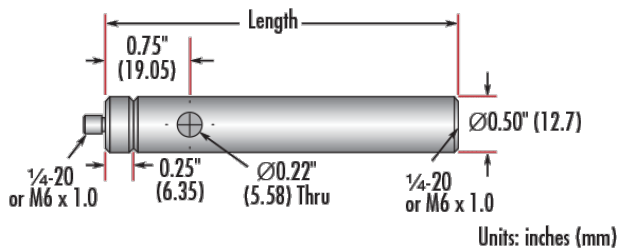

0.5

Durchmesser (Zoll):

Gewinde & Montage

Außengewinde:
8-32

Konformität mit Standards

Konform RoHS 2015:

Anzeigen Konformitätszertifikat:

Konform REACH 241:

Produktdetails

Adapter #58-982 is included. Additional [thread adapters](#) available separately.

- Stifte mit Außengewinde 8-32" oder 1/4-20", 1/4-20"-Innengewinde am Boden
- Stange wird inkl. austauschbarem Gewindeadapter und abnehmbarer Madenschraube im Boden geliefert
- In verschiedenen Längen erhältlich
- [Auch metrische Versionen verfügbar](#)

Die TECHSPEC® Edelstahlstangen mit englischen Maßen besitzen einen 1/4" langen Gewindeadapter mit Außengewinde, der problemlos durch andere Adapter ausgetauscht werden kann, sodass die Stangen zu allen Optikhalterungen passen. Nach dem Abbau des mitgelieferten Adapters ist das 8-32"-Innengewinde der Stange zugänglich. Jede Stange besitzt außerdem eine Durchbohrung, damit die Stange einfach mit einem Inbusschlüssel oder einem anderen Werkzeug gedreht werden kann. Die Gewindegröße ist zur einfachen Erkennung und Verwendung auf jeder Stange mit Laser eingraviert. Die TECHSPEC Edelstahlstangen mit englischen Maßen sind in verschiedenen Längen und auch als metrische Version verfügbar.

Technische Informationen

#68-230		
Stock No.	Description	Qty
#59-751	Steel Post, 1" Length	1
#59-752	Steel Post, 1.5" Length	1
#58-999	Steel Post, 2" Length	2
#59-754	Steel Post, 3" Length	2
#59-000	Steel Post, 4" Length	2
#59-008	Steel Post, 6" Length	1
#59-009	Steel Post, 8" Length	1

#68-229		
Stock No.	Description	Qty
#58-960	Steel Post, 1" Length	1
#58-961	Steel Post, 1.5" Length	1
#58-962	Steel Post, 2" Length	2
#58-964	Steel Post, 3" Length	2
#58-965	Steel Post, 4" Length	2
#58-966	Steel Post, 6" Length	1
#58-967	Steel Post, 8" Length	1