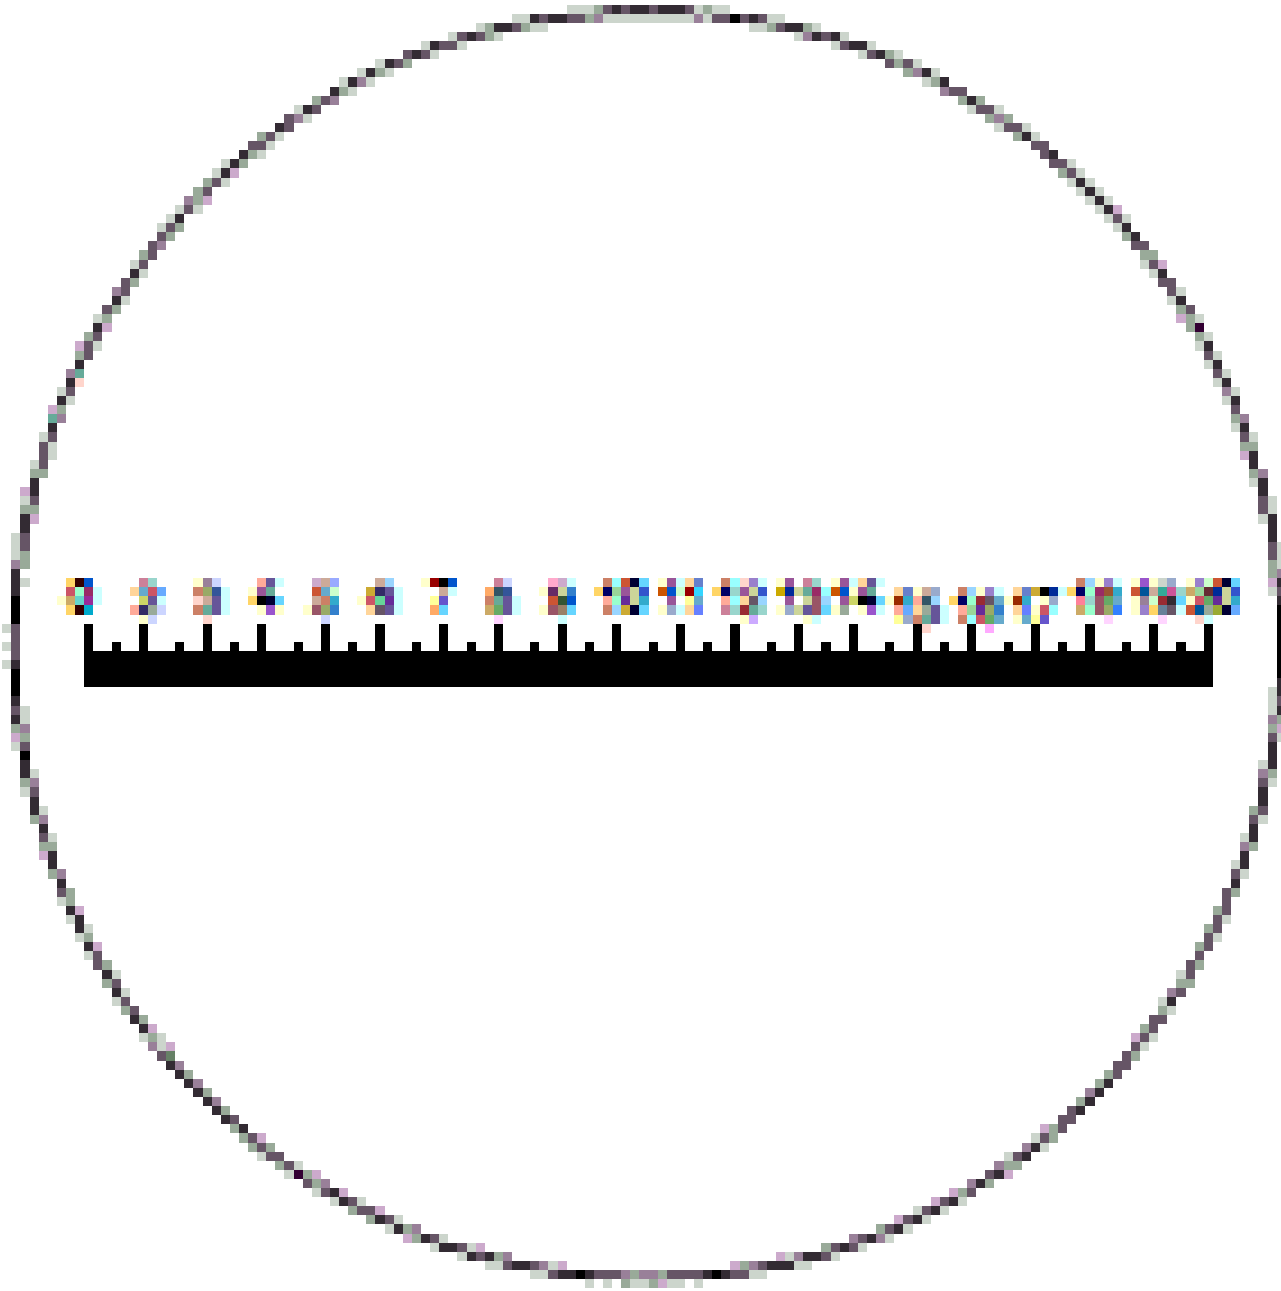

## 10X beleuchtete Lupe mit linearer Skala

Linear Scale

Produkt **#39-100** [KONTAKT](#)

1 €182.<sup>00</sup>

[+ WARENKORB](#)

### Physikalische und mechanische Eigenschaften

Bildfeld (Zoll):  
1.00

Durchmesser der Linse (Zoll):  
0.75

35.00 **Strichplattendurchmesser (mm):**

1.75 **Höhe (Zoll):**

## Optische Eigenschaften

10X **Vergrößerung:**

0.65 **Arbeitsabstand (Zoll):**

### Lupen 7X oder 10X mit Skala

Jede Lupe hat eine klare Acrylbasis (abnehmbar bei der 10X Lupe), einen abnehmbaren Ring für Strichplatten und eine Schutztasche. Für die Strichplatte stehen zwei Optionen zur Verfügung: eine lineare Skala von 0 - 20 mm in Schritten von 0,1 mm oder eine lineare Skala mit Fadenkreuz von 15 - 0 - 15 mm in Schritten von 0,1 mm.