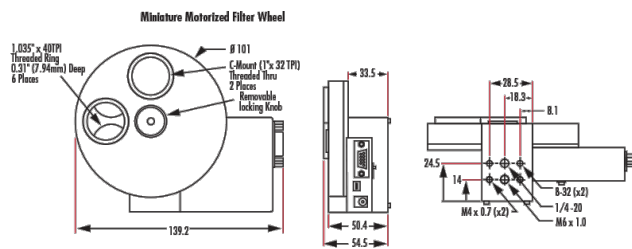

Downloadbereich

Produktdetails

12 **Anzahl an Filtern:**

Konformität mit Standards

Konform

RoHS 2015:

Produktdetails

- Manuelle oder automatisierte multidirektionale Steuerung
- Austauschbare Filterräder
- Leichte Bauweise mit diversen Montagemöglichkeiten

Motorisierte Miniatur-Filterräder eignen sich ideal für Anwendungen, bei denen nur wenig Platz zur Verfügung steht, beispielsweise für die Fluoreszenz-Mikroskopie, Farb-CCD-Fotografie oder Photometrie. Die schrittmotorgesteuerten Filterräder werden durch einen optischen Encoder geregelt. Über Tastendruck, RS-232- oder USB-2.0-Schnittstelle können verschiedene Absolutpositionen angesteuert werden. Die motorisierten Miniatur-Filterräder besitzen zwei Öffnungen, je eine bei 90° und 180°, sowie eine digitale Anzeige für die aktuelle Filterposition. Das Filterrad mit sechs Positionen kann Filter mit einem Durchmesser von 25 mm aufnehmen, das Filterrad mit zwölf Positionen Filter mit einem Durchmesser von 12,5 mm. Der Sockel der Einheit besitzt sechs Gewindebohrungen zur einfachen Systemintegration (1x 1/4"-20, 2x #8-32, 1x M6, 2x M4).

Bitte beachten Sie: Zur Verwendung von kleineren oder größeren Filtern ist zusätzliches Zubehör erhältlich.

Technische Informationen

#88-398	
Quantity	Description
1	12.5mm Filter Wheel
1	12 Position Filter Retaining Wheel
1	5V DC Converter
1	USB 2.0A to USB Micro A (6ft cable)
1	RS-232 to RS-232 (6ft cable)
1	Software Flash Drive
2	Threaded Aperture Caps
6	Threaded 1/2" Filter Retaining Rings
1	5/64" Ball Driver
1	Operating Manual

#88-171	
Quantity	Description
1	25mm Filter Wheel
1	6 Position Filter Retaining Wheel
1	5V DC Converter
1	USB 2.0A to USB Micro A (6ft cable)
1	RS-232 to RS-232 (6ft cable)
1	Software Flash Drive
2	Threaded Aperture Caps
6	Threaded 1" Filter Retaining Rings
1	5/64" Ball Driver
1	Operating Manual