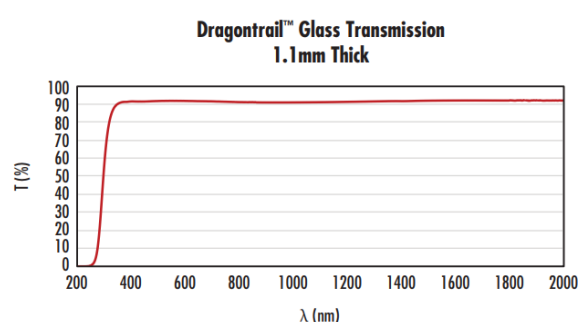

Protective as needed **Fase:**

90 **Freie Apertur (%):**

Fine Ground **Kanten:**

0.23 **Poisson-Zahl:**

74 **Elastizitätsmodul (GPa):**

Optische Eigenschaften

Uncoated **Beschichtung:**

Dragontrail™ **Substrat:** ☐

1.51 **Brechungsindex (n_d):**

80-50 **Oberflächenqualität:**

350 - 2000 **Wellenlängenbereich (nm):**

Materialeigenschaften

2.48 **Dichte (g/cm³):**

9.8 **Thermischer Ausdehnungskoeffizient CTE (10⁻⁶/°C):**

Konformität mit Standards

Konform **RoHS 2015:**

Anzeigen **Konformitätszertifikat:**

Konform **Reach 247:**

Produktdetails

- Chemisch gehärtetes, dünnes Glas
- Sehr resistent gegen Kratzer auf der Oberfläche
- Ideal für elektronische Displays
- **TECHSPEC® Gorilla® Glasfenster** sind ebenfalls verfügbar

Dragontrail™ Chemisch gehärtete Fenster bestehen aus gehärteten Substraten mit sehr hoher Stärke, Kratzresistenz und Oberflächenqualität. Die dünnen Fenster mit hoher Schadensresistenz haben eine Vickers-Härte von 673 und sind somit 6x stärker als Kalknatron-Floatsubstrate. Dragontrail™ Chemisch gehärtete Fenster werden häufig als Schutzglas für hochqualitative Touch-Displays und Analysegeräte eingesetzt. Die Strukturstärke und exzellente Transmission von 350 - 900 nm (90%) ermöglicht viele kundenspezifische Anpassungen von Dragontrail™, z. B. die Herstellung von dünneren Fenstern oder kundenspezifische Beschichtungen für OEM- oder Industrieanwendungen.

Technische Informationen

Quote Your Size