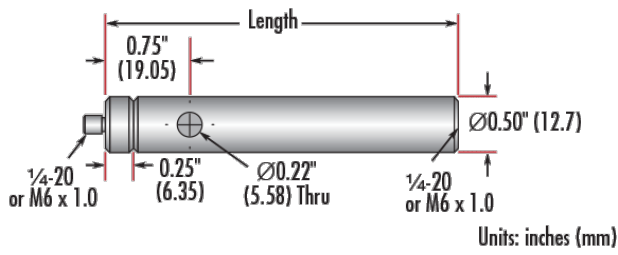

0.5

Durchmesser (Zoll):

Gewinde & Montage

Außengewinde:
8-32

Konformität mit Standards

Konform RoHS 2015:

Anzeigen Konformitätszertifikat:

Konform REACH 241:

Produktdetails

Adapter #58-982 is included. Additional [thread adapters](#) available separately.

- Stifte mit Außengewinde 8-32" oder 1/4-20", 1/4-20"-Innengewinde am Boden
- Stange wird inkl. austauschbarem Gewindeadapter und abnehmbarer Madenschraube im Boden geliefert
- In verschiedenen Längen erhältlich
- [Auch metrische Versionen verfügbar](#)

Die TECHSPEC® Edelstahlstangen mit englischen Maßen besitzen einen 1/4" langen Gewindeadapter mit Außengewinde, der problemlos durch andere Adapter ausgetauscht werden kann, sodass die Stangen zu allen Optikhalterungen passen. Nach dem Abbau des mitgelieferten Adapters ist das 8-32"-Innengewinde der Stange zugänglich. Jede Stange besitzt außerdem eine Durchbohrung, damit die Stange einfach mit einem Inbusschlüssel oder einem anderen Werkzeug gedreht werden kann. Die Gewindegröße ist zur einfachen Erkennung und Verwendung auf jeder Stange mit Laser eingraviert. Die TECHSPEC Edelstahlstangen mit englischen Maßen sind in verschiedenen Längen und auch als metrische Version verfügbar.

Technische Informationen

#68-230		
Stock No.	Description	Qty
#59-751	Steel Post, 1" Length	1
#59-752	Steel Post, 1.5" Length	1
#58-999	Steel Post, 2" Length	2
#59-754	Steel Post, 3" Length	2
#59-000	Steel Post, 4" Length	2
#59-008	Steel Post, 6" Length	1
#59-009	Steel Post, 8" Length	1

#68-229		
Stock No.	Description	Qty
#58-960	Steel Post, 1" Length	1
#58-961	Steel Post, 1.5" Length	1
#58-962	Steel Post, 2" Length	2
#58-964	Steel Post, 3" Length	2
#58-965	Steel Post, 4" Length	2
#58-966	Steel Post, 6" Length	1
#58-967	Steel Post, 8" Length	1