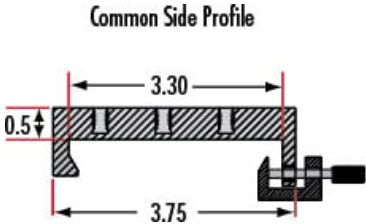

Anschlussmöglichkeiten Hardware & Schnittstelle

Manual	Verstellung:

Gewinde & Montage

C'bore Holes and Slots only for 1/4" (or M6) S.H.C.S	Gewinde:

Konformität mit Standards

Konform	RoHS 2015:
Anzeigen	Konformitätszertifikat:
Konform	REACH 241:

Produktdetails

1. Schienen und Reiter lieferbar
   - Flache Bauform mit leichtgängiger Verstellung
   - Höhere Stabilität, Abweichung von der geraden Linie <1 mrad
2. Optik-Schienensysteme mit Schwalbenschwanz sind für eine einfache Montage und Positionierung verschiedenster optischer Komponenten entlang derselben Achse ausgelegt. Die Schienen verfügen über Bohrungen und Schlitzlöcher, mit denen sie an standardmäßige [Lochplatten oder Labortischen](#) mit 1/4-20 TPI und M6 montiert werden. Die Reiter sind in verschiedenen Längen und Lochmustern erhältlich, um den unterschiedlichen Montageanforderungen gerecht zu werden, einschließlich Optionen, die direkt mit unseren [TECHSPEC® manuellen Bühnen](#) zur Präzisionsausrichtung kompatibel sind. Die Reiter bestehen aus zwei Teilen, sodass die Schrauben selbst keinen Kontakt mit der Schiene haben und die Reiter leicht an- und abgebaut werden können. Reiter und Schienen bestehen aus schwarz eloxiertem Aluminium, um Streureflexionen und Spiegelungen zu minimieren.
3. **Bitte beachten Sie:** Schienen und Reiter werden separat angeboten.

Technische Informationen