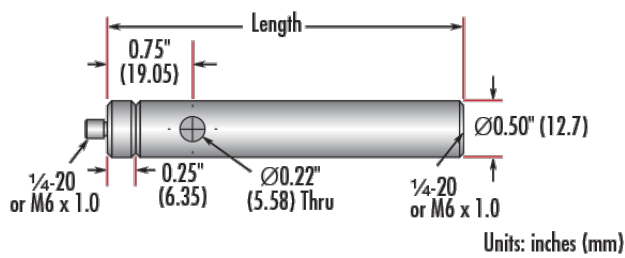

Durchmesser (Zoll):

0.5

Gewinde & Montage

Außengewinde:

1/4-20

Konformität mit Standards

RoHS 2015:

Konform

Konformitätszertifikat:

Anzeigen

REACH 241:

Konform

Produktdetails

Adapter [#58-983](#) is included. Additional [thread adapters](#) available separately.

- Stifte mit Außengewinde 8-32" oder 1/4-20", 1/4-20"-Innengewinde am Boden
- Stange wird inkl. austauschbarem Gewindeadapter und abnehmbarer Madenschraube im Boden geliefert
- In verschiedenen Längen erhältlich
- [Auch metrische Versionen verfügbar](#)

Die TECHSPEC® Edelstahlstangen mit englischen Maßen besitzen einen 1/4" langen Gewindeadapter mit Außengewinde, der problemlos durch andere Adapter ausgetauscht werden kann, sodass die Stangen zu allen Optikhalterungen passen. Nach dem Abbau des mitgelieferten Adapters ist das 8-32"-Innengewinde der Stange zugänglich. Jede Stange besitzt außerdem eine Durchbohrung, damit die Stange einfach mit einem Inbusschlüssel oder einem anderen Werkzeug gedreht werden kann. Die Gewindegröße ist zur einfachen Erkennung und Verwendung auf jeder Stange mit Laser eingraviert. Die TECHSPEC Edelstahlstangen mit englischen Maßen sind in verschiedenen Längen und auch als metrische Version verfügbar.

Technische Informationen

#68-230		
Stock No.	Description	Qty
#59-751	Steel Post, 1" Length	1
#59-752	Steel Post, 1.5" Length	1
#58-999	Steel Post, 2" Length	2
#59-754	Steel Post, 3" Length	2
#59-000	Steel Post, 4" Length	2
#59-008	Steel Post, 6" Length	1
#59-009	Steel Post, 8" Length	1

#68-229		
Stock No.	Description	Qty
#58-960	Steel Post, 1" Length	1
#58-961	Steel Post, 1.5" Length	1
#58-962	Steel Post, 2" Length	2
#58-964	Steel Post, 3" Length	2
#58-965	Steel Post, 4" Length	2
#58-966	Steel Post, 6" Length	1
#58-967	Steel Post, 8" Length	1