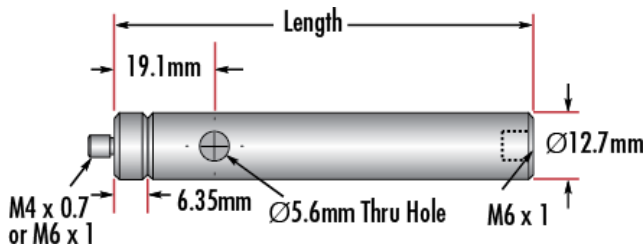

6.0	Länge (Zoll):
12.70	Durchmesser (mm):
0.5	Durchmesser (Zoll):

Gewinde & Montage

M4 x 0.7	Außengewinde:

Konformität mit Standards

Konform	RoHS 2015:
Anzeigen	Konformitätszertifikat:
Konform	REACH 241:

Produktdetails

- Metrisch: M4 x 0,7 Außengewinde oder M6 x 1,0 Außengewinde, unten M6 x 1,0 Innengewinde
- Stangen werden mit austauschbarem Gewintheadapter und abnehmbare Madenschraube geliefert
- [Auch Versionen mit englischen Maßen erhältlich](#)

Die TECHSPEC® Edelstahlstangen mit metrischen Maßen besitzen einen 6,35 mm langen Gewintheadapter mit Außengewinde, der problemlos durch andere Adapter ausgetauscht werden kann, sodass die Stangen zu allen Optikhalterungen passen. Nach dem Abbau des mitgelieferten Adapters ist das M4-Innengewinde der Stange zugänglich. Jede Stange besitzt außerdem eine Durchbohrung, damit die Stange einfach mit einem Inbusschlüssel oder einem anderen Werkzeug gedreht werden kann. Die Gewindegröße ist zur einfachen Erkennung und Verwendung auf jeder Stange mit Laser eingraviert. Die TECHSPEC® Edelstahlstangen werden in verschiedenen Längen angeboten, englische Versionen sind ebenfalls verfügbar.

Technische Informationen

Stock No.	Description	Qty
#58-950	Steel Post, 25.4mm Length	1
#58-951	Steel Post, 38.1mm Length	1
#58-952	Steel Post, 50.8mm Length	2
#58-954	Steel Post, 76.2mm Length	2
#58-955	Steel Post, 101.6mm Length	2
#58-956	Steel Post, 152.4mm Length	1
#58-957	Steel Post, 203.2mm Length	1

Stock No.	Description	Qty
#59-757	Steel Post, 25.4mm Length	1
#59-758	Steel Post, 38.1mm Length	1
#59-759	Steel Post, 50.8mm Length	2
#59-761	Steel Post, 76.2mm Length	2
#59-762	Steel Post, 101.6mm Length	2
#59-763	Steel Post, 152.4mm Length	1
#59-764	Steel Post, 203.2mm Length	1