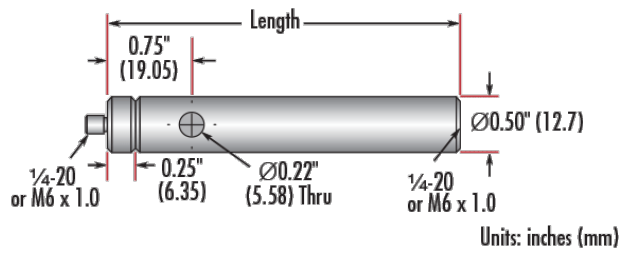

0.5

Durchmesser (Zoll):

Gewinde & Montage

1/4-20

Außengewinde:

Konformität mit Standards

Konform

RoHS 2015:

Anzeigen

Konformitätszertifikat:

Konform

REACH 241:

Produktdetails

Adapter #58-983 is included. Additional [thread adapters](#) available separately.

- Stifte mit Außengewinde 8-32" oder 1/4-20", 1/4-20"-Innengewinde am Boden
- Stange wird inkl. austauschbarem Gewindeadapter und abnehmbare Madenschraube im Boden geliefert
- In verschiedenen Längen erhältlich
- [Auch metrische Versionen verfügbar](#)

Die TECHSPEC® Edelstahlstangen mit englischen Maßen besitzen einen 1/4" langen Gewindeadapter mit Außengewinde, der problemlos durch andere Adapter ausgetauscht werden kann, sodass die Stangen zu allen Optikhalterungen passen. Nach dem Abbau des mitgelieferten Adapters ist das 8-32"-Innengewinde der Stange zugänglich. Jede Stange besitzt außerdem eine Durchbohrung, damit die Stange einfach mit einem Inbusschlüssel oder einem anderen Werkzeug gedreht werden kann. Die Gewindegröße ist zur einfachen Erkennung und Verwendung auf jeder Stange mit Laser eingraviert. Die TECHSPEC Edelstahlstangen mit englischen Maßen sind in verschiedenen Längen und auch als metrische Version verfügbar.

Technische Informationen

#68-230

Stock No.	Description	Qty
#59-751	Steel Post, 1" Length	1
#59-752	Steel Post, 1.5" Length	1
#58-999	Steel Post, 2" Length	2
#59-754	Steel Post, 3" Length	2
#59-000	Steel Post, 4" Length	2
#59-008	Steel Post, 6" Length	1
#59-009	Steel Post, 8" Length	1

#68-229

Stock No.	Description	Qty
#58-960	Steel Post, 1" Length	1
#58-961	Steel Post, 1.5" Length	1
#58-962	Steel Post, 2" Length	2
#58-964	Steel Post, 3" Length	2
#58-965	Steel Post, 4" Length	2
#58-966	Steel Post, 6" Length	1
#58-967	Steel Post, 8" Length	1