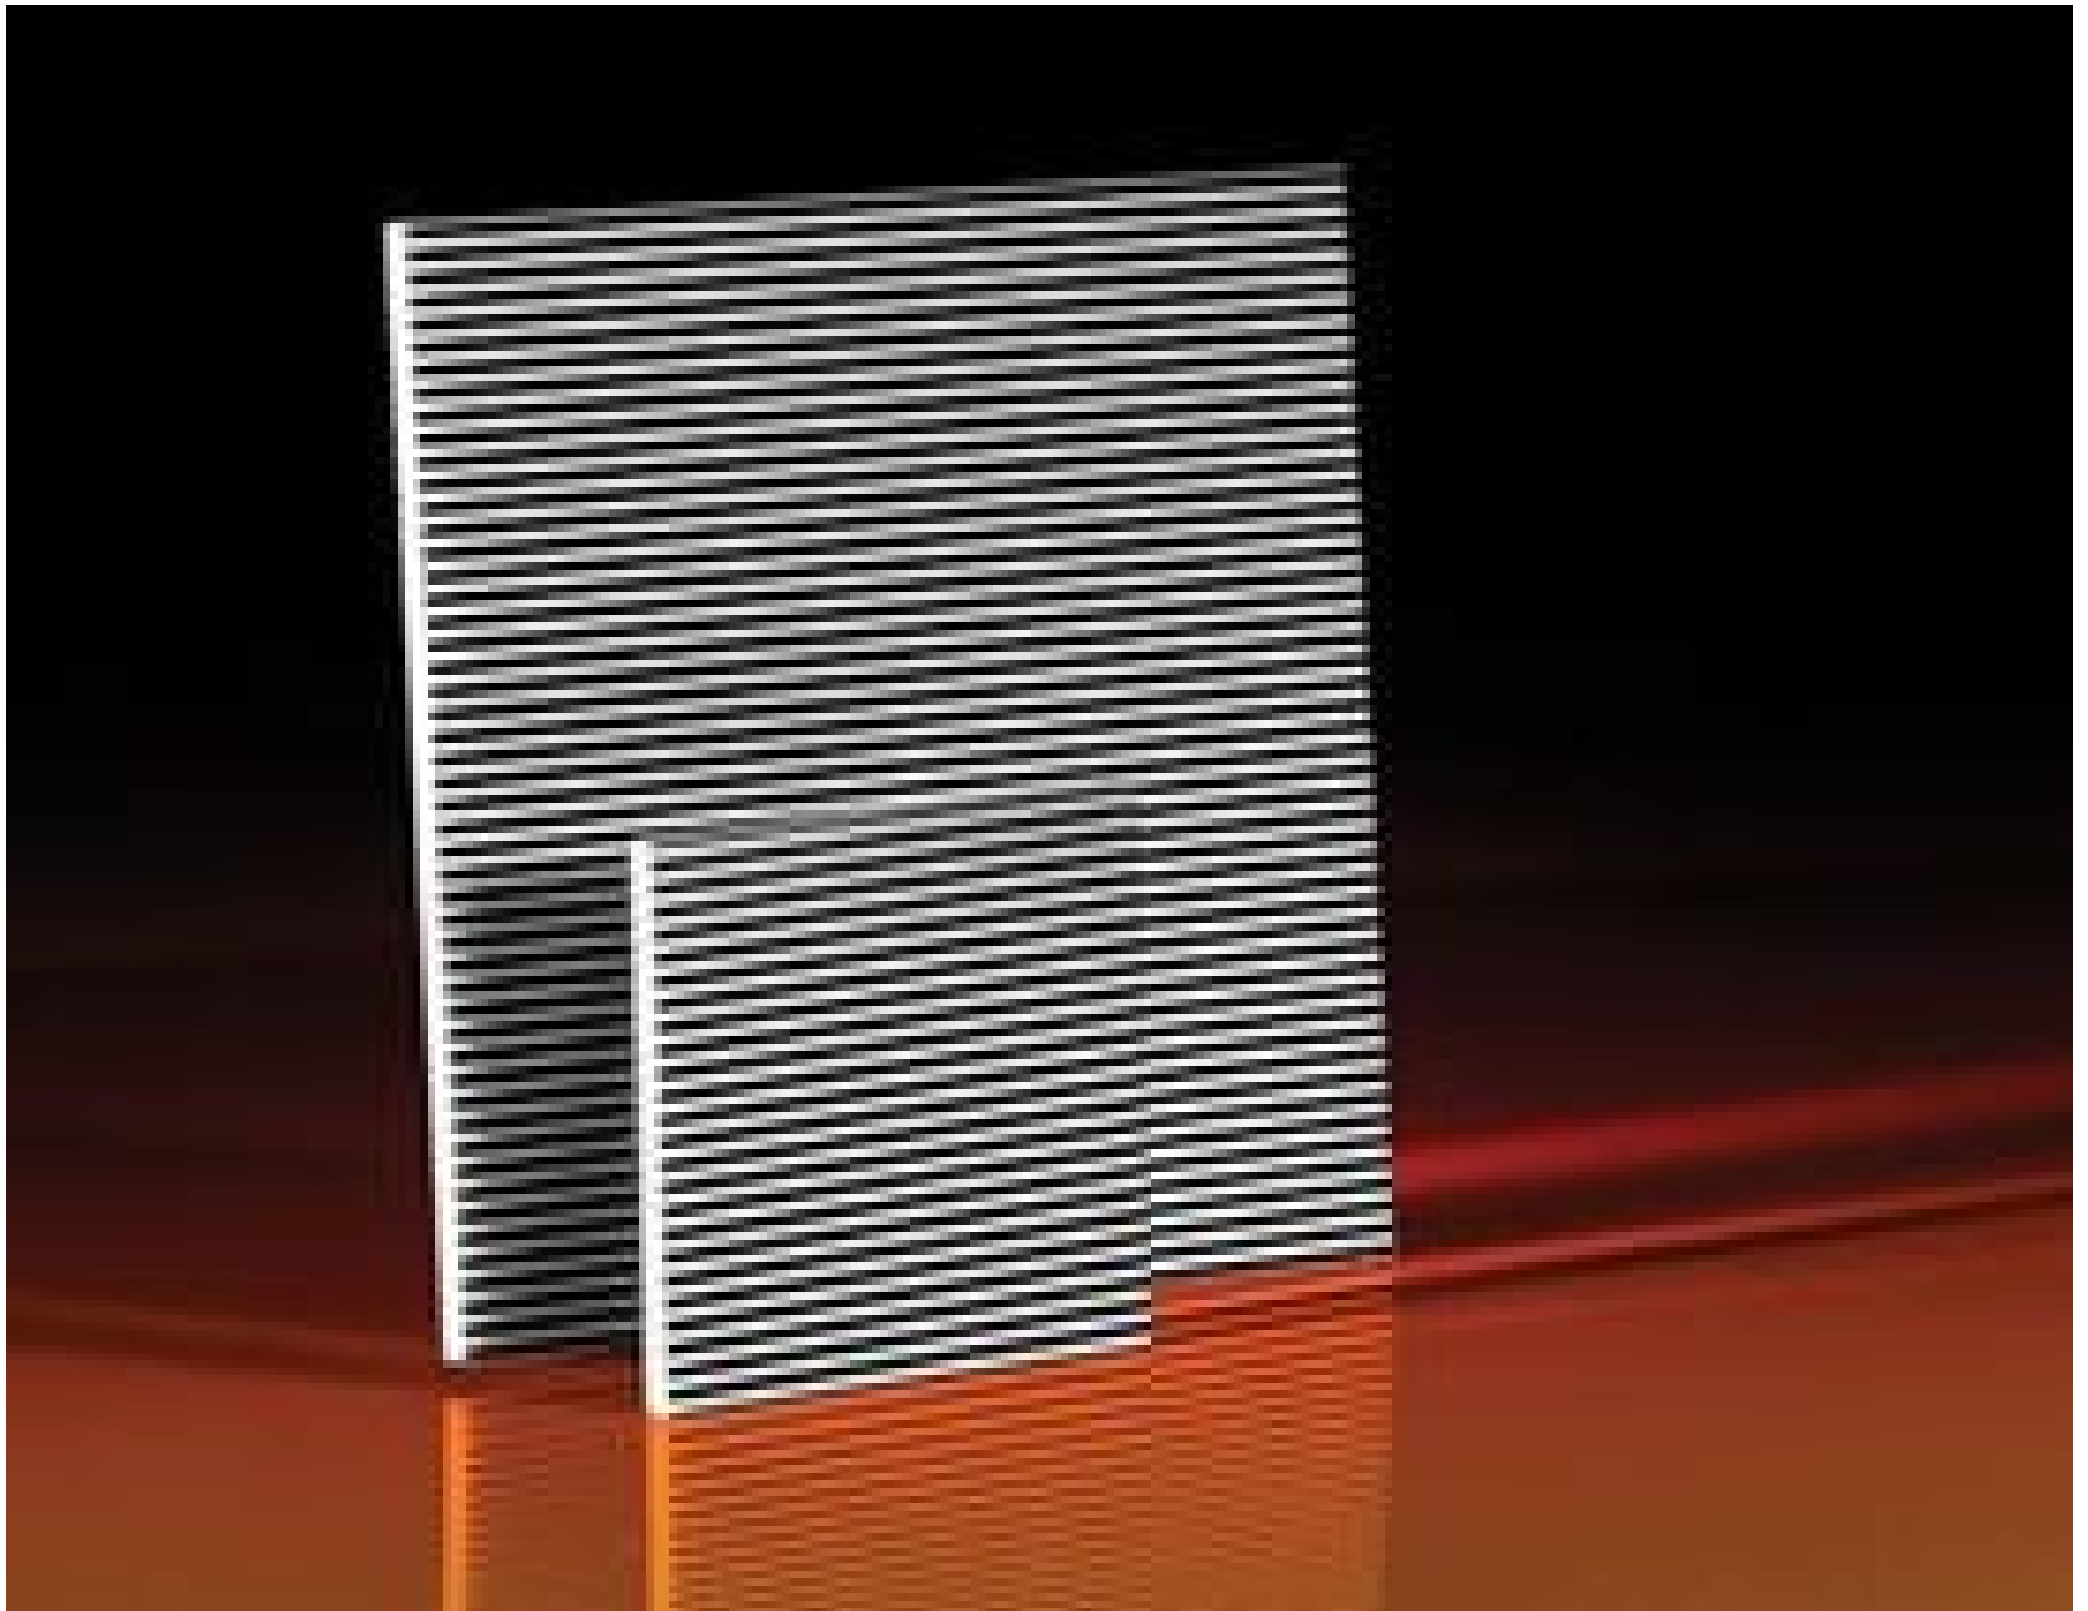

## Strichgitter aus Opalglas, 1" x 1", 750 lp/Zoll

Produkt #59-505 **KONTAKT**

- 1 + €238<sup>.00</sup>

**+ WARENKORB**