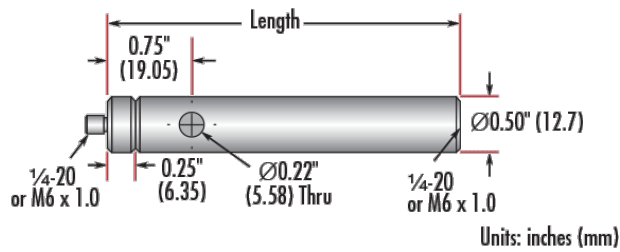

0.5

Durchmesser (Zoll):

Gewinde & Montage

Außengewinde:
8-32

Konformität mit Standards

Konform RoHS 2015:

Anzeigen Konformitätszertifikat:

Konform REACH 241:

Produktdetails

Adapter #58-982 is included. Additional [thread adapters](#) available separately.

- Stifte mit Außengewinde 8-32" oder 1/4-20", 1/4-20"-Innengewinde am Boden
- Stange wird inkl. austauschbarem Gewindeadapter und abnehmbarer Madenschraube im Boden geliefert
- In verschiedenen Längen erhältlich
- [Auch metrische Versionen verfügbar](#)

Die TECHSPEC® Edelstahlstangen mit englischen Maßen besitzen einen 1/4" langen Gewindeadapter mit Außengewinde, der problemlos durch andere Adapter ausgetauscht werden kann, sodass die Stangen zu allen Optikhalterungen passen. Nach dem Abbau des mitgelieferten Adapters ist das 8-32"-Innengewinde der Stange zugänglich. Jede Stange besitzt außerdem eine Durchbohrung, damit die Stange einfach mit einem Inbusschlüssel oder einem anderen Werkzeug gedreht werden kann. Die Gewindegröße ist zur einfachen Erkennung und Verwendung auf jeder Stange mit Laser eingraviert. Die TECHSPEC Edelstahlstangen mit englischen Maßen sind in verschiedenen Längen und auch als metrische Version verfügbar.

Technische Informationen

#68-230

Stock No.	Description	Qty
#59-751	Steel Post, 1" Length	1
#59-752	Steel Post, 1.5" Length	1
#58-999	Steel Post, 2" Length	2
#59-754	Steel Post, 3" Length	2
#59-000	Steel Post, 4" Length	2
#59-008	Steel Post, 6" Length	1
#59-009	Steel Post, 8" Length	1

#68-229

Stock No.	Description	Qty
#58-960	Steel Post, 1" Length	1
#58-961	Steel Post, 1.5" Length	1
#58-962	Steel Post, 2" Length	2
#58-964	Steel Post, 3" Length	2
#58-965	Steel Post, 4" Length	2
#58-966	Steel Post, 6" Length	1
#58-967	Steel Post, 8" Length	1