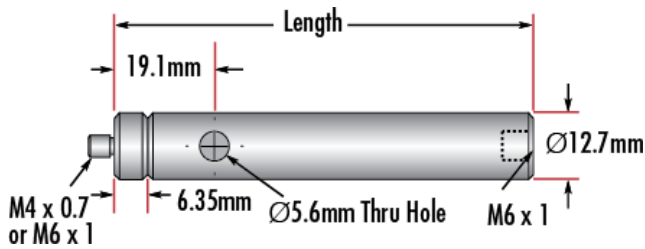

8.0	Länge (Zoll):
12.70	Durchmesser (mm):
0.5	Durchmesser (Zoll):

Gewinde & Montage

M4 x 0.7	Außengewinde:

Konformität mit Standards

Konform	RoHS 2015:
Anzeigen	Konformitätszertifikat:
Konform	REACH 241:

Produktdetails

- Metrisch: M4 x 0,7 Außengewinde oder M6 x 1,0 Außengewinde, unten M6 x 1,0 Innengewinde
- Stangen werden mit austauschbarem Gewintheadapter und abnehmbare Madenschraube geliefert
- **Auch Versionen mit englischen Maßen erhältlich**

Die TECHSPEC® Edelstahlstangen mit metrischen Maßen besitzen einen 6,35 mm langen Gewintheadapter mit Außengewinde, der problemlos durch andere Adapter ausgetauscht werden kann, sodass die Stangen zu allen Optikhalterungen passen. Nach dem Abbau des mitgelieferten Adapters ist das M4-Innengewinde der Stange zugänglich. Jede Stange besitzt außerdem eine Durchbohrung, damit die Stange einfach mit einem Inbusschlüssel oder einem anderen Werkzeug gedreht werden kann. Die Gewindegröße ist zur einfachen Erkennung und Verwendung auf jeder Stange mit Laser eingraviert. Die TECHSPEC® Edelstahlstangen werden in verschiedenen Längen angeboten, englische Versionen sind ebenfalls verfügbar.

Technische Informationen

Stock No.	Description	Qty
#58-950	Steel Post, 25.4mm Length	1
#58-951	Steel Post, 38.1mm Length	1
#58-952	Steel Post, 50.8mm Length	2
#58-954	Steel Post, 76.2mm Length	2
#58-955	Steel Post, 101.6mm Length	2
#58-956	Steel Post, 152.4mm Length	1
#58-957	Steel Post, 203.2mm Length	1

Stock No.	Description	Qty
#59-757	Steel Post, 25.4mm Length	1
#59-758	Steel Post, 38.1mm Length	1
#59-759	Steel Post, 50.8mm Length	2
#59-761	Steel Post, 76.2mm Length	2
#59-762	Steel Post, 101.6mm Length	2
#59-763	Steel Post, 152.4mm Length	1
#59-764	Steel Post, 203.2mm Length	1