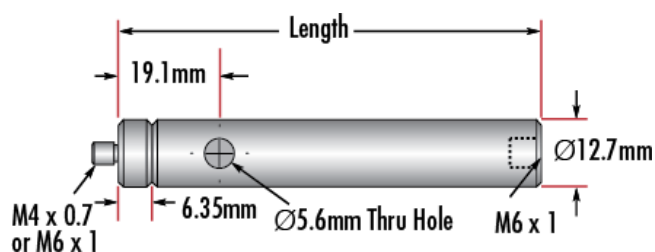

### Gewinde & Montage

M4 x0.7 Außengewinde:

## Produktdetails

- Metrisch: M4 x0,7 Außengewinde oder M6 x 1,0 Außengewinde, unten M6 x 1,0 Innengewinde
- Stangen werden mit austauschbarem Gewindeadapter und abnehmbarer Madenschraube geliefert
- [Auch Versionen mit englischen Maßen erhältlich](#)

Die TECHSPEC® Edelstahlstangen mit metrischen Maßen besitzen einen 6,35 mm langen Gewindeadapter mit Außengewinde, der problemlos durch andere Adapter ausgetauscht werden kann, sodass die Stangen zu allen Optikhalterungen passen. Nach dem Abbau des mitgelieferten Adapters ist das M4-Innengewinde der Stange zugänglich. Jede Stange besitzt außerdem eine Durchbohrung, damit die Stange einfach mit einem Inbusschlüssel oder einem anderen Werkzeug gedreht werden kann. Die Gewindegröße ist zur einfachen Erkennung und Verwendung auf jeder Stange mit Laser eingraviert. Die TECHSPEC® Edelstahlstangen werden in verschiedenen Längen angeboten, englische Versionen sind ebenfalls verfügbar.

## Technische Informationen

#68-231		
Stock No.	Description	Qty
#58-950	Steel Post, 25.4mm Length	1
#58-951	Steel Post, 38.1mm Length	1
#58-952	Steel Post, 50.8mm Length	2
#58-954	Steel Post, 76.2mm Length	2
#58-955	Steel Post, 101.6mm Length	2
#58-956	Steel Post, 152.4mm Length	1
#58-957	Steel Post, 203.2mm Length	1