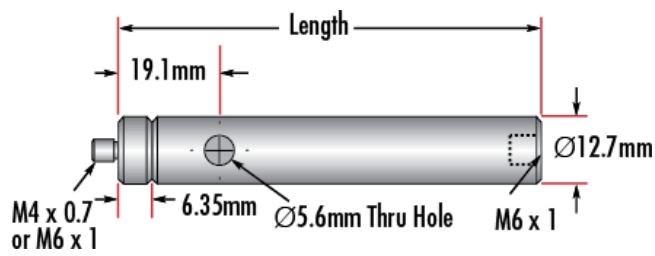

1.0

12.70 Durchmesser (mm):

0.5 Durchmesser (Zoll):

Gewinde & Montage

M6 x 1.0 Außengewinde:

Konformität mit Standards

Konform RoHS 2015:

Anzeigen Konformitätszertifikat:

Konform REACH 241:

Produktdetails

- Metrisch: M4 x 0,7 Außengewinde oder M6 x 1,0 Außengewinde, unten M6 x 1,0 Innengewinde
- Stangen werden mit austauschbarem Gewindeadapter und abnehmbarer Madenschraube geliefert
- [Auch Versionen mit englischen Maßen erhältlich](#)

Die TECHSPEC® Edelstahlstangen mit metrischen Maßen besitzen einen 6,35 mm langen Gewindeadapter mit Außengewinde, der problemlos durch andere Adapter ausgetauscht werden kann, sodass die Stangen zu allen Optikhalterungen passen. Nach dem Abbau des mitgelieferten Adapters ist das M4-Innengewinde der Stange zugänglich. Jede Stange besitzt außerdem eine Durchbohrung, damit die Stange einfach mit einem Inbusschlüssel oder einem anderen Werkzeug gedreht werden kann. Die Gewindegröße ist zur einfachen Erkennung und Verwendung auf jeder Stange mit Laser eingraviert. Die TECHSPEC® Edelstahlstangen werden in verschiedenen Längen angeboten, englische Versionen sind ebenfalls verfügbar.

Technische Informationen

#68-231

Stock No.	Description	Qty
#58-950	Steel Post, 25.4mm Length	1
#58-951	Steel Post, 38.1mm Length	1
#58-952	Steel Post, 50.8mm Length	2
#58-954	Steel Post, 76.2mm Length	2
#58-955	Steel Post, 101.6mm Length	2
#58-956	Steel Post, 152.4mm Length	1
#58-957	Steel Post, 203.2mm Length	1

#68-232

Stock No.	Description	Qty
#59-757	Steel Post, 25.4mm Length	1
#59-758	Steel Post, 38.1mm Length	1
#59-759	Steel Post, 50.8mm Length	2
#59-761	Steel Post, 76.2mm Length	2
#59-762	Steel Post, 101.6mm Length	2
#59-763	Steel Post, 152.4mm Length	1
#59-764	Steel Post, 203.2mm Length	1