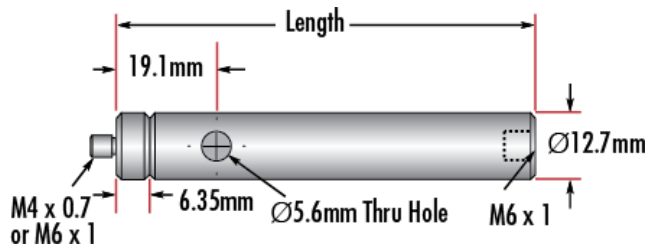

Länge (mm):

25.40

0.5 Durchmesser (Zoll):

12.70 Durchmesser (mm):

Gewinde & Montage

M6 x 1.0 Außengewinde:

Konformität mit Standards

Konform RoHS 2015:

Anzeigen Konformitätszertifikat:

Konform REACH 241:

Produktdetails

- Metrisch: M4 x 0,7 Außengewinde oder M6 x 1,0 Außengewinde, unten M6 x 1,0 Innengewinde
- Stangen werden mit austauschbarem Gewindeadapter und abnehmbarer Madenschraube geliefert
- [Auch Versionen mit englischen Maßen erhältlich](#)

Die TECHSPEC® Edelstahlstangen mit metrischen Maßen besitzen einen 6,35 mm langen Gewindeadapter mit Außengewinde, der problemlos durch andere Adapter ausgetauscht werden kann, sodass die Stangen zu allen Optikhalterungen passen. Nach dem Abbau des mitgelieferten Adapters ist das M4-Innengewinde der Stange zugänglich. Jede Stange besitzt außerdem eine Durchbohrung, damit die Stange einfach mit einem Inbusschlüssel oder einem anderen Werkzeug gedreht werden kann. Die Gewindegröße ist zur einfachen Erkennung und Verwendung auf jeder Stange mit Laser eingraviert. Die TECHSPEC® Edelstahlstangen werden in verschiedenen Längen angeboten, englische Versionen sind ebenfalls verfügbar.

Technische Informationen

#68-231		
Stock No.	Description	Qty
#58-950	Steel Post, 25.4mm Length	1
#58-951	Steel Post, 38.1mm Length	1
#58-952	Steel Post, 50.8mm Length	2
#58-954	Steel Post, 76.2mm Length	2
#58-955	Steel Post, 101.6mm Length	2
#58-956	Steel Post, 152.4mm Length	1
#58-957	Steel Post, 203.2mm Length	1