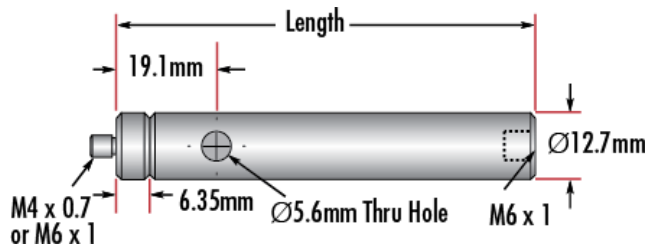

Länge (Zoll):

10.0

12.70

0.5

Durchmesser (mm):

Durchmesser (Zoll):

Gewinde & Montage

M6 x 1.0

Produktdetails

- Metrisch: M4 x 0,7 Außengewinde oder M6 x 1,0 Außengewinde, unten M6 x 1,0 Innengewinde
- Stangen werden mit austauschbarem Gewindeadapter und abnehmbarer Madenschraube geliefert
- [Auch Versionen mit englischen Maßen erhältlich](#)

Die TECHSPEC® Edelstahlstangen mit metrischen Maßen besitzen einen 6,35 mm langen Gewindeadapter mit Außengewinde, der problemlos durch andere Adapter ausgetauscht werden kann, sodass die Stangen zu allen Optikhalterungen passen. Nach dem Abbau des mitgelieferten Adapters ist das M4-Innengewinde der Stange zugänglich. Jede Stange besitzt außerdem eine Durchbohrung, damit die Stange einfach mit einem Inbusschlüssel oder einem anderen Werkzeug gedreht werden kann. Die Gewindegröße ist zur einfachen Erkennung und Verwendung auf jeder Stange mit Laser eingraviert. Die TECHSPEC® Edelstahlstangen werden in verschiedenen Längen angeboten, englische Versionen sind ebenfalls verfügbar.

Technische Informationen

#68-231		
Stock No.	Description	Qty
#58-950	Steel Post, 25.4mm Length	1
#58-951	Steel Post, 38.1mm Length	1
#58-952	Steel Post, 50.8mm Length	2
#58-954	Steel Post, 76.2mm Length	2
#58-955	Steel Post, 101.6mm Length	2
#58-956	Steel Post, 152.4mm Length	1
#58-957	Steel Post, 203.2mm Length	1