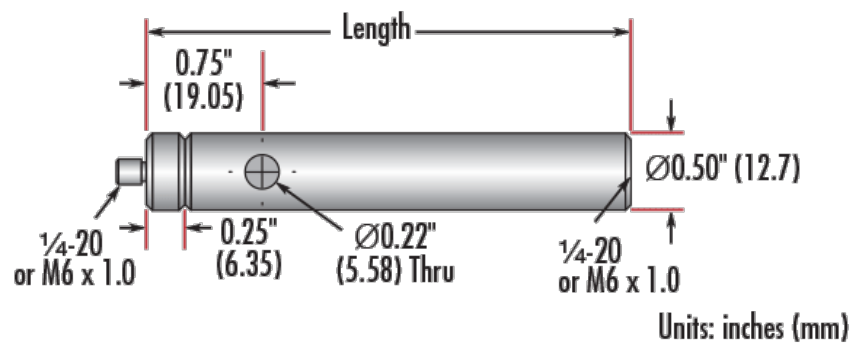

63.50	Länge (mm):
0.5	Durchmesser (Zoll):
12.70	Durchmesser (mm):

Gewinde & Montage

8-32	Außengewinde:

Konformität mit Standards

Konform	RoHS 2015:
Anzeigen	Konformitätszertifikat:
Konform	REACH 241:

PRODUKTDDETAILS

Adapter #58-982 is included. Additional [thread adapters](#) available separately.

- Stifte mit Außengewinde 8-32" oder 1/4-20", 1/4-20"-Innengewinde am Boden
- Stange wird inkl. austauschbarem Gewindeadapter und abnehmbarer Madenschraube im Boden geliefert
- In verschiedenen Längen erhältlich
- [Auch metrische Versionen verfügbar](#)

Die TECHSPEC® Edelstahlstangen mit englischen Maßen besitzen einen 1/4" langen Gewindeadapter mit Außengewinde, der problemlos durch andere Adapter ausgetauscht werden kann, sodass die Stangen zu allen Optikhalterungen passen. Nach dem Abbau des mitgelieferten Adapters ist das 8-32"-Innengewinde der Stange zugänglich. Jede Stange besitzt außerdem eine Durchbohrung, damit die Stange einfach mit einem Inbusschlüssel oder einem anderen Werkzeug gedreht werden kann. Die Gewindegröße ist zur einfachen Erkennung und Verwendung auf jeder Stange mit Laser eingraviert. Die TECHSPEC Edelstahlstangen mit englischen Maßen sind in verschiedenen Längen und auch als metrische Version verfügbar.

TECHNISCHE INFORMATIONEN

#68-230			
Stock No.	Description		Qty
#59-751	Steel Post, 1" Length		1
#59-752	Steel Post, 1.5" Length		1
#58-999	Steel Post, 2" Length		2
#59-754	Steel Post, 3" Length		2
#59-000	Steel Post, 4" Length		2
#59-008	Steel Post, 6" Length		1
#59-009	Steel Post, 8" Length		1

#68-229			
Stock No.	Description		Qty
#58-960	Steel Post, 1" Length		1
#58-961	Steel Post, 1.5" Length		1
#58-962	Steel Post, 2" Length		2
#58-964	Steel Post, 3" Length		2
#58-965	Steel Post, 4" Length		2
#58-966	Steel Post, 6" Length		1
#58-967	Steel Post, 8" Length		1