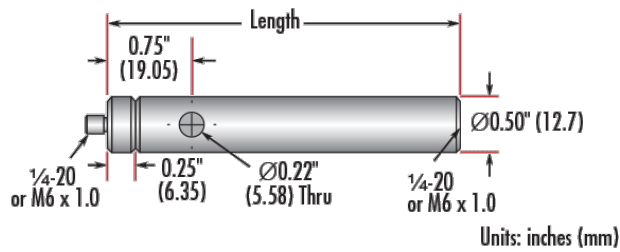

0.5

Durchmesser (Zoll):

Gewinde & Montage

1/4-20

Außengewinde:

Konformität mit Standards

Konform

RoHS 2015:

Anzeigen

Konformitätszertifikat:

Konform

REACH 241:

Produktdetails

Adapter #58-983 is included. Additional [thread adapters](#) available separately.

- Stifte mit Außengewinde 8-32" oder 1/4-20", 1/4-20"-Innengewinde am Boden
- Stange wird inkl. austauschbarem Gewindeadapter und abnehmbare Madenschraube im Boden geliefert
- In verschiedenen Längen erhältlich
- [Auch metrische Versionen verfügbar](#)

Die TECHSPEC® Edelstahlstangen mit englischen Maßen besitzen einen 1/4" langen Gewindeadapter mit Außengewinde, der problemlos durch andere Adapter ausgetauscht werden kann, sodass die Stangen zu allen Optikhalterungen passen. Nach dem Abbau des mitgelieferten Adapters ist das 8-32"-Innengewinde der Stange zugänglich. Jede Stange besitzt außerdem eine Durchbohrung, damit die Stange einfach mit einem Inbusschlüssel oder einem anderen Werkzeug gedreht werden kann. Die Gewindegröße ist zur einfachen Erkennung und Verwendung auf jeder Stange mit Laser eingraviert. Die TECHSPEC Edelstahlstangen mit englischen Maßen sind in verschiedenen Längen und auch als metrische Version verfügbar.

Technische Informationen

#68-230		
Stock No.	Description	Qty
#59-751	Steel Post, 1" Length	1
#59-752	Steel Post, 1.5" Length	1
#58-999	Steel Post, 2" Length	2
#59-754	Steel Post, 3" Length	2
#59-000	Steel Post, 4" Length	2
#59-008	Steel Post, 6" Length	1
#59-009	Steel Post, 8" Length	1

#68-229		
Stock No.	Description	Qty
#58-960	Steel Post, 1" Length	1
#58-961	Steel Post, 1.5" Length	1
#58-962	Steel Post, 2" Length	2
#58-964	Steel Post, 3" Length	2
#58-965	Steel Post, 4" Length	2
#58-966	Steel Post, 6" Length	1
#58-967	Steel Post, 8" Length	1