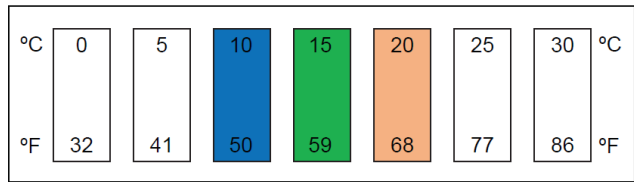

Konformität mit Standards

Konform	RoHS 2015:
Anzeigen	Konformitätszertifikat:
Konform	Reach 247:

Produktdetails

- Thermometer mit reversibler Farbänderung
- Sofortige Veränderung und kontinuierliche Anzeige
- Temperaturbereiche von 30°C zwischen 0 und 120°C

Flüssigkristall-Thermometer sind selbstklebende Temperaturanzeigen, die sofort reagieren und kontinuierlich die Temperatur anzeigen. Die Thermometer sind in 7 Elemente unterteilt, die einen Abstand von 5°C im jeweiligen spezifizierten Temperaturbereich haben. Jedes Element verändert sich von orange zu gelb (unterhalb des spezifizierten Temperaturbereichs), zu grün (bei spezifizierter Temperatur) und zu blau (über spezifizierter Temperatur). Flüssigkristall-Thermometer sind mit Temperaturbereichen von 30°C zwischen 0 und 120°C verfügbar und ideal für die Trocknung, Aushärtung, Prozesskontrolle oder für generelle Temperaturanzeigen. Die Thermometer sind reversibel und verändern die Farbe in entgegengesetzter Reihenfolge (blau, grün, gelb, orange), wenn die Temperatur abnimmt.

Technische Informationen