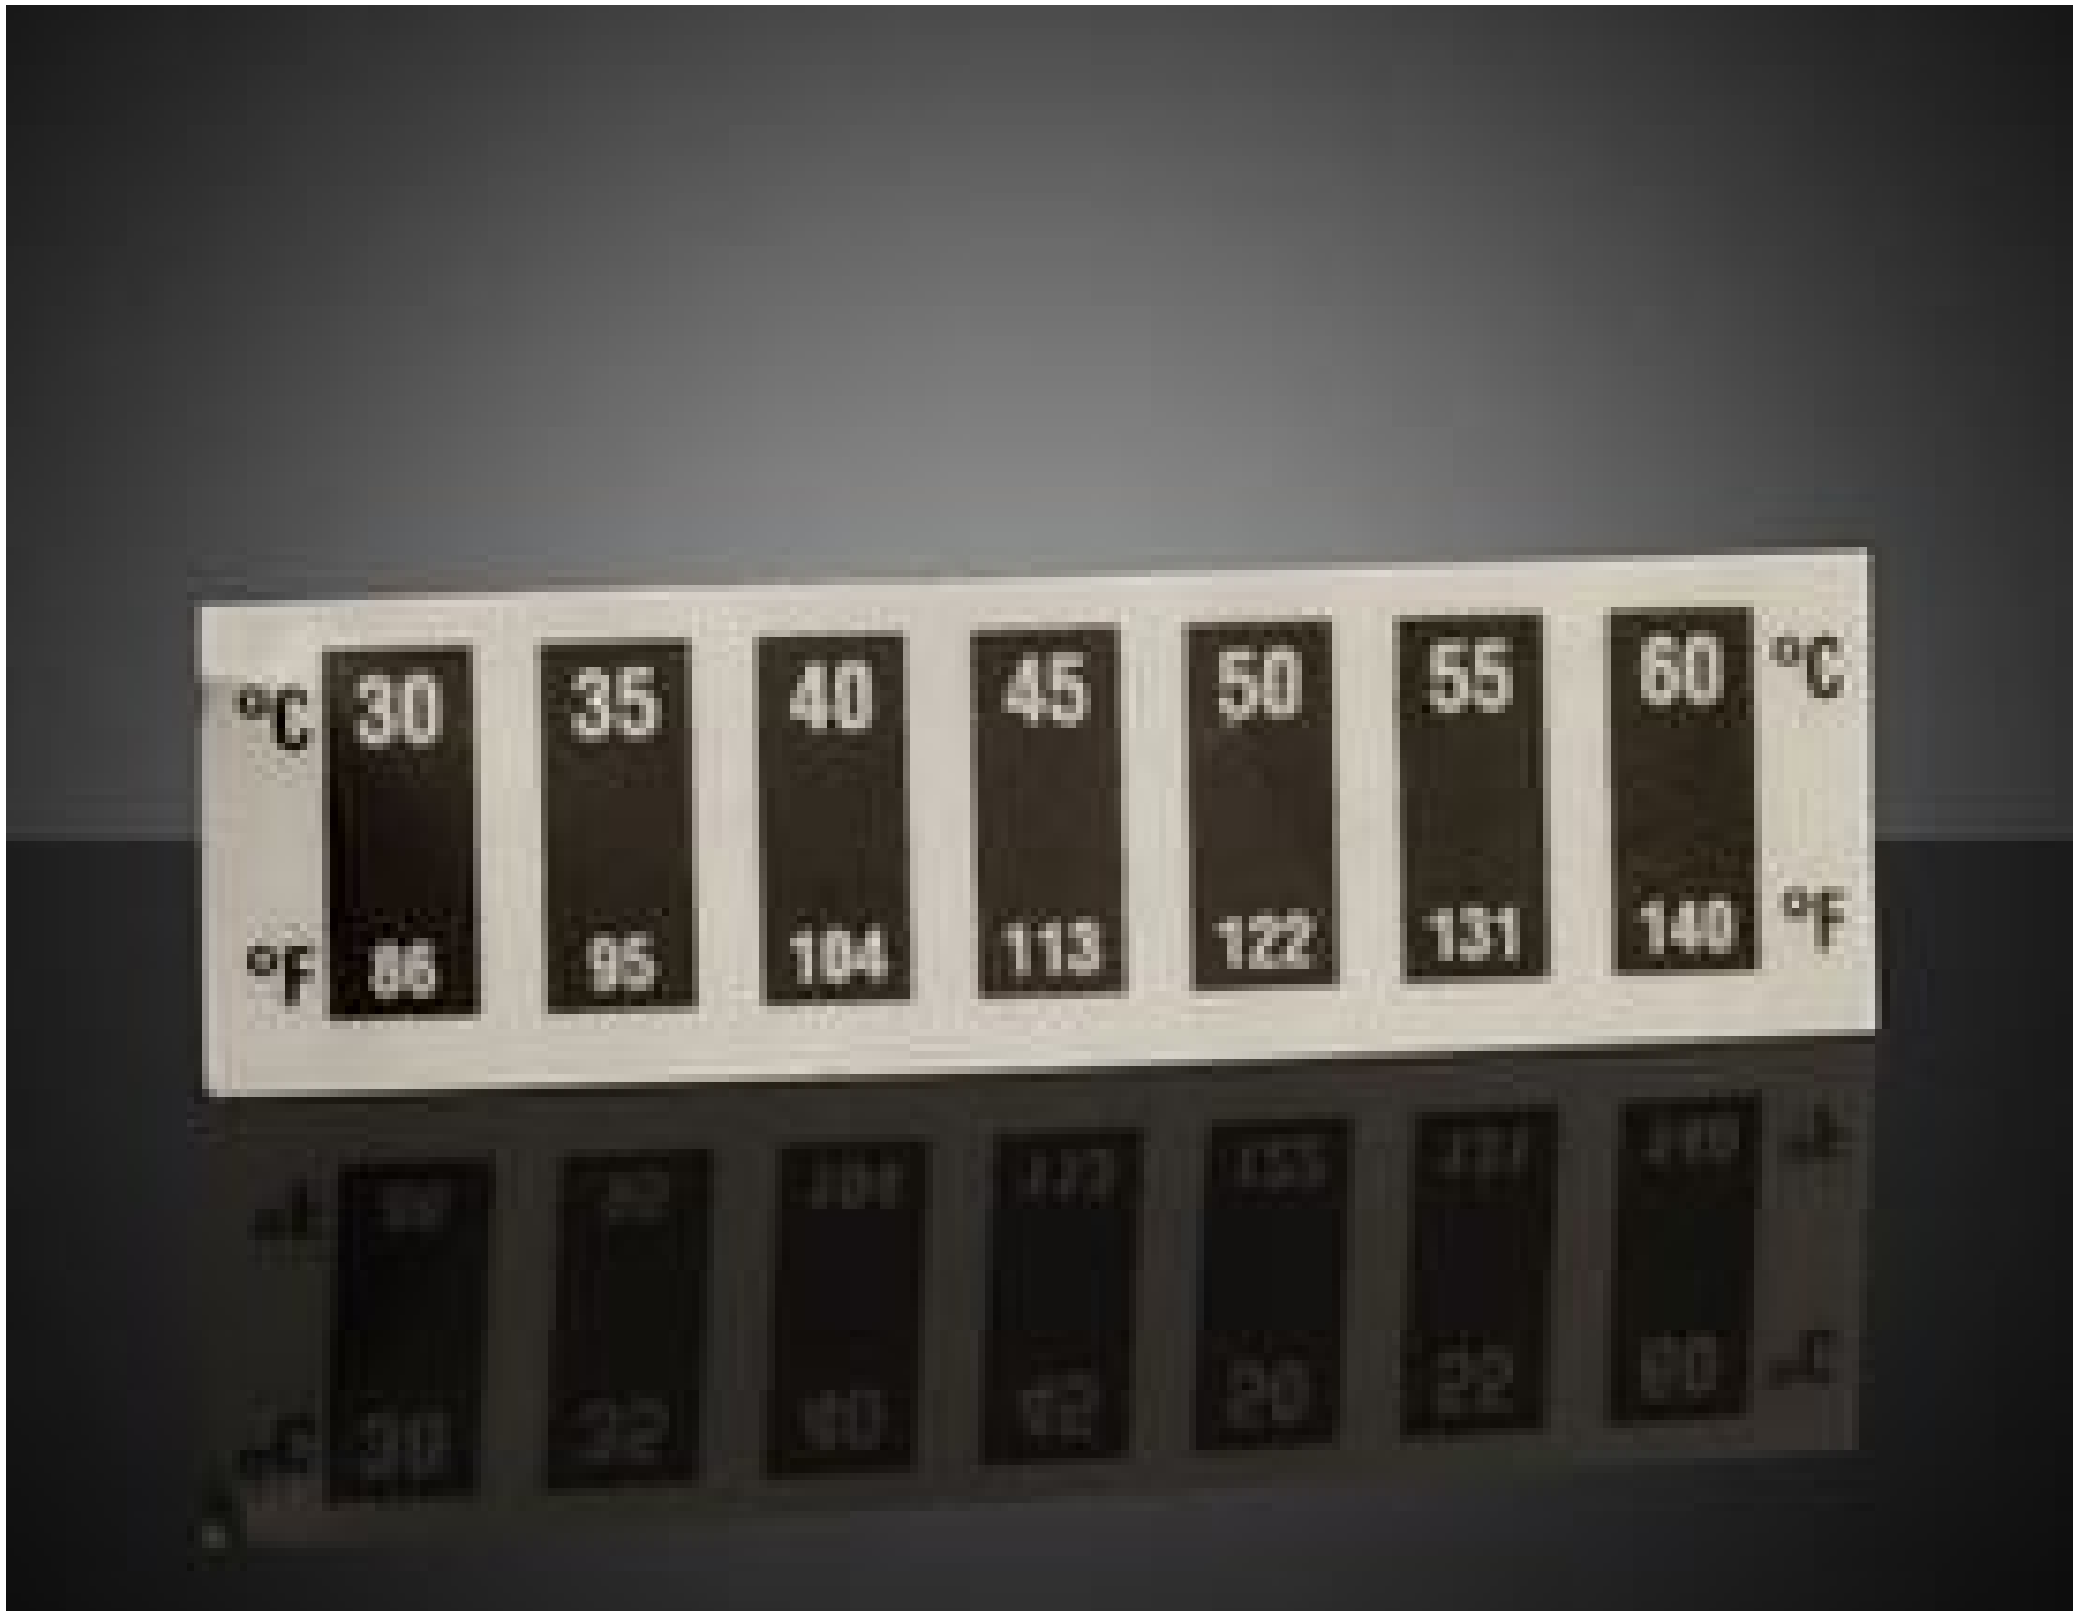

Flüssigkristall-Thermometer, 30-60°C Temperaturbereich (10 pro Packung)

30 - 60°C Temp Range, Liquid Crystal Thermometers (10/Pack)

Produkt #16-784 **1 In Stock**

⊖ 1 ⊕ €25⁰⁰

+ WARENKORB

Mengenrabatte

Stk. 1-4	€25,00 stückpreis
Stk. 5-9	€22,50 stückpreis
Need More?	Angebotsanfrage

Betriebstemperatur (°C):
+30 to +60

Konformität mit Standards

Konform	RoHS 2015:
Anzeigen	Konformitätszertifikat:
Konform	Reach 247:

Produktdetails

- Thermometer mit reversibler Farbänderung
- Sofortige Veränderung und kontinuierliche Anzeige
- Temperaturbereiche von 30°C zwischen 0 und 120°C

Flüssigkristall-Thermometer sind selbstklebende Temperaturanzeigen, die sofort reagieren und kontinuierlich die Temperatur anzeigen. Die Thermometer sind in 7 Elemente unterteilt, die einen Abstand von 5°C im jeweiligen spezifizierten Temperaturbereich haben. Jedes Element verändert sich von orange zu gelb (unterhalb des spezifizierten Temperaturbereichs), zu grün (bei spezifizierter Temperatur) und zu blau (über spezifizierter Temperatur). Flüssigkristall-Thermometer sind mit Temperaturbereichen von 30°C zwischen 0 und 120°C verfügbar und ideal für die Trocknung, Aushärtung, Prozesskontrolle oder für generelle Temperaturanzeigen. Die Thermometer sind reversibel und verändern die Farbe in entgegengesetzter Reihenfolge (blau, grün, gelb, orange), wenn die Temperatur abnimmt.

Technische Informationen

Liquid Crystal Thermometers are calibrated to turn green when the listed temperature is achieved. If green is not visible, the temperature will be midway between the elements that are blue and orange. Elements turn blue when they surpass their listed temperature and orange when they are just below their listed temperature.