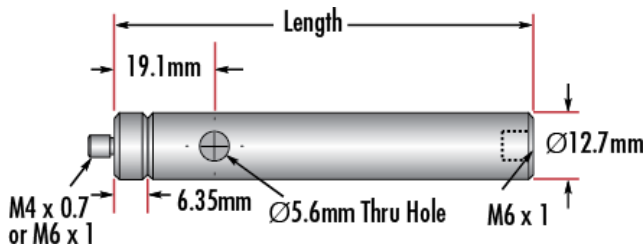

12.0	Länge (Zoll):
12.70	Durchmesser (mm):
0.5	Durchmesser (Zoll):

Gewinde & Montage

M4 x 0.7	Außengewinde:

Konformität mit Standards

Konform	RoHS 2015:
Anzeigen	Konformitätszertifikat:
Konform	REACH 241:

Produktdetails

- Metrisch: M4 x 0,7 Außengewinde oder M6 x 1,0 Außengewinde, unten M6 x 1,0 Innengewinde
- Stangen werden mit austauschbarem Gewintheadapter und abnehmbare Madenschraube geliefert
- **Auch Versionen mit englischen Maßen erhältlich**

Die TECHSPEC® Edelstahlstangen mit metrischen Maßen besitzen einen 6,35 mm langen Gewintheadapter mit Außengewinde, der problemlos durch andere Adapter ausgetauscht werden kann, sodass die Stangen zu allen Optikhalterungen passen. Nach dem Abbau des mitgelieferten Adapters ist das M4-Innengewinde der Stange zugänglich. Jede Stange besitzt außerdem eine Durchbohrung, damit die Stange einfach mit einem Inbusschlüssel oder einem anderen Werkzeug gedreht werden kann. Die Gewindegröße ist zur einfachen Erkennung und Verwendung auf jeder Stange mit Laser eingraviert. Die TECHSPEC® Edelstahlstangen werden in verschiedenen Längen angeboten, englische Versionen sind ebenfalls verfügbar.

Technische Informationen

Stock No.	Description	Qty
#58-950	Steel Post, 25.4mm Length	1
#58-951	Steel Post, 38.1mm Length	1
#58-952	Steel Post, 50.8mm Length	2
#58-954	Steel Post, 76.2mm Length	2
#58-955	Steel Post, 101.6mm Length	2
#58-956	Steel Post, 152.4mm Length	1
#58-957	Steel Post, 203.2mm Length	1

Stock No.	Description	Qty
#59-757	Steel Post, 25.4mm Length	1
#59-758	Steel Post, 38.1mm Length	1
#59-759	Steel Post, 50.8mm Length	2
#59-761	Steel Post, 76.2mm Length	2
#59-762	Steel Post, 101.6mm Length	2
#59-763	Steel Post, 152.4mm Length	1
#59-764	Steel Post, 203.2mm Length	1