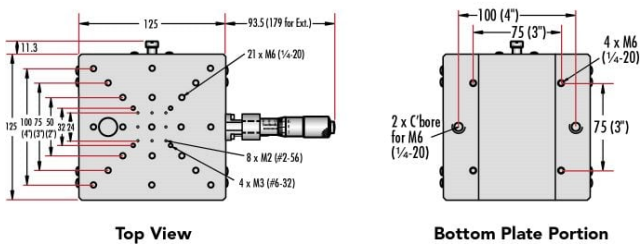

ⓘ Preise exklusiv der geltenden Mehrwertsteuer und Abgaben

Downloadbereich

Produktdetails

English **Typ:**

Physikalische und mechanische Eigenschaften

Linear (X) **Art der Bewegung:**

Crossed Roller Bearing **Führungssystem:**

30mm Standard-Top Stages - Center Drive

30mm Standard-Top Stages - Side Drive

40mm Standard-Top Stages - Center Drive

40mm Standard-Top Stages - Side Drive

70mm Standard-Top Stages - Center Drive

70mm Standard-Top Stages - Side Drive

125mm Standard-Top Stages - Center Drive

125mm Standard-Top Stages - Side Drive