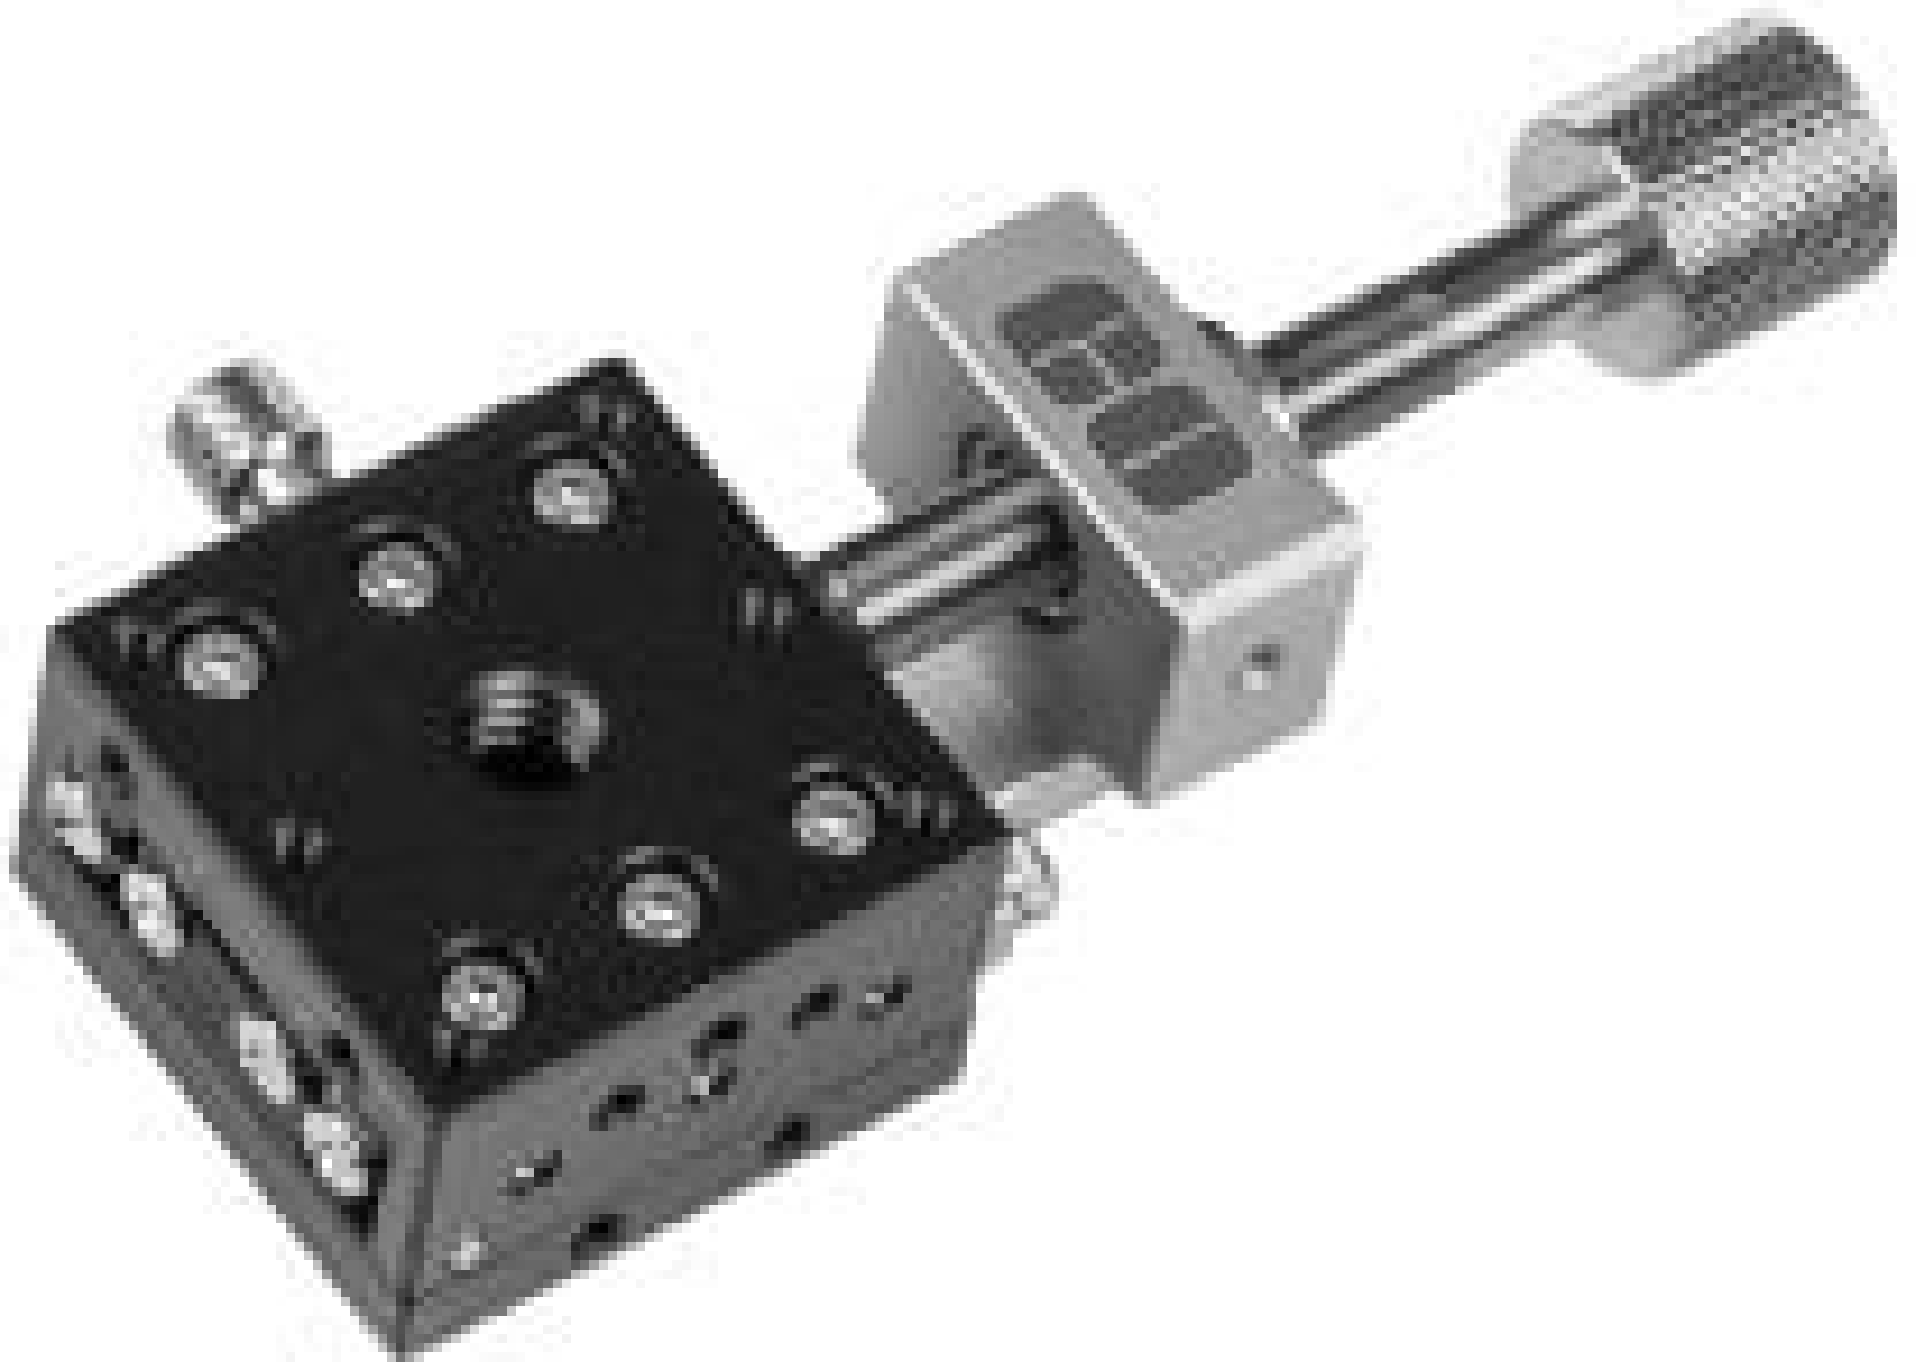

TECHSPEC® 30mm engl. Bühne, mittige Verstellung, ø/Durchbohrung, 0,5" Weg

30mm, Center Drive, Solid Top, 0.5" Travel Stage

Produkt **#66-386** **5 In Stock**

- 1 + €359⁰⁰

+ WARENKORB

Mengenrabatte	
Stk. 1-2	€359,00 stückpreis
Stk. 3+	€314,00 stückpreis
Need More?	Angebotsanfrage

ⓘ Preise exklusiv der geltenden Mehrwertsteuer und Abgaben

Downloadbereich

Produktdetails

English **Typ:**

Physikalische und mechanische Eigenschaften

Linear (X) **Art der Bewegung:**

Crossed Roller Bearing **Führungssystem:**

30mm Standard-Top Stages - Center Drive

30mm Standard-Top Stages - Side Drive

40mm Standard-Top Stages - Center Drive

40mm Standard-Top Stages - Side Drive

70mm Standard-Top Stages - Center Drive

70mm Standard-Top Stages - Side Drive

125mm Standard-Top Stages - Center Drive

125mm Standard-Top Stages - Side Drive