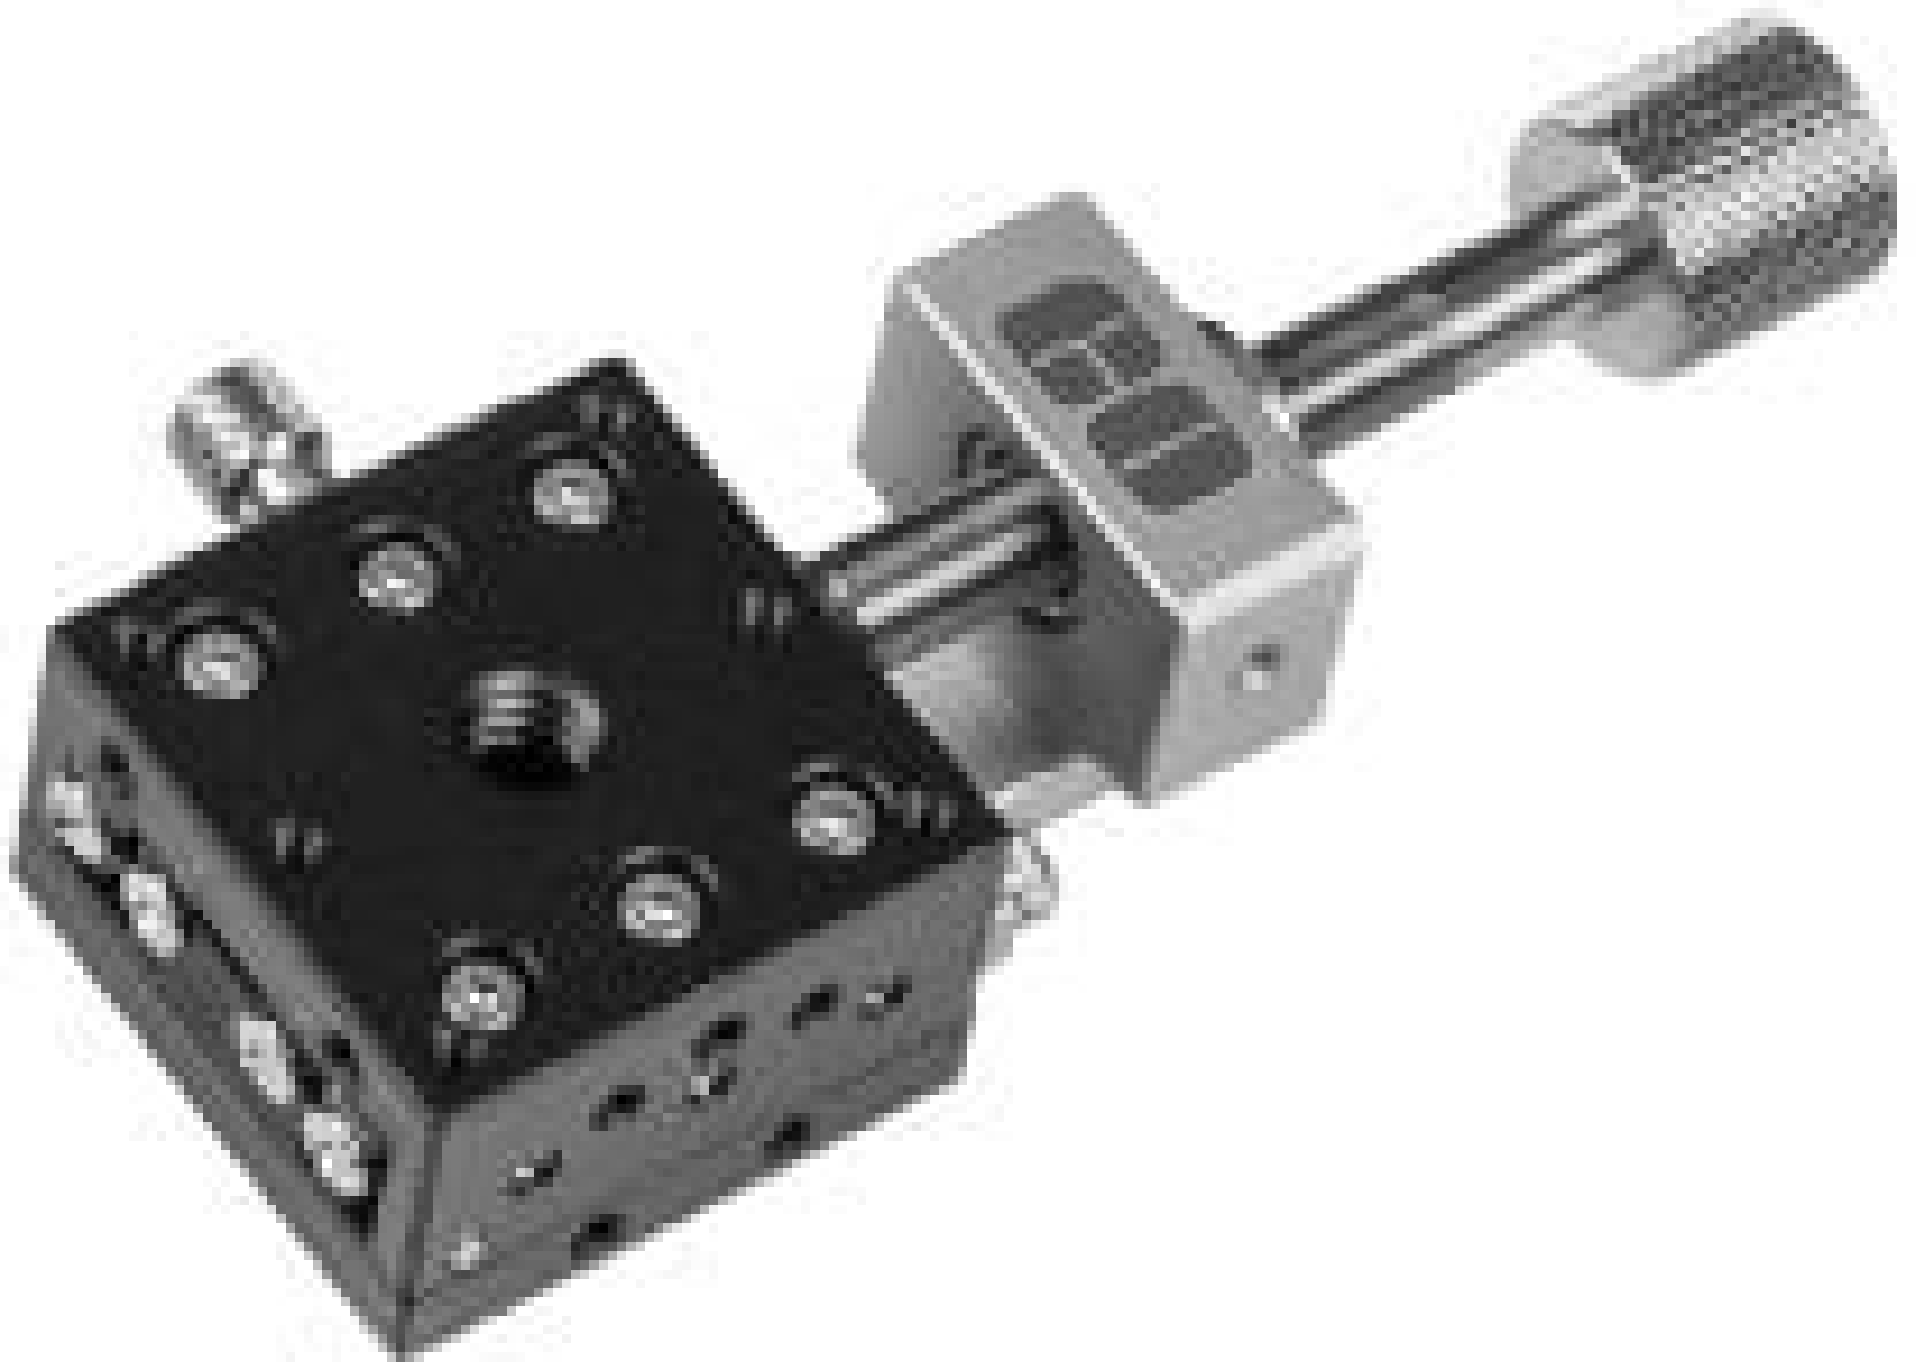

TECHSPEC® 30mm metr. Bühne, mittige Verstell., o/Durchbohrung, 0,5" Weg

30mm, Center Drive, Solid Top, 0.5" Travel Stage

Produkt **#66-390** **6 In Stock**

- 1 + €359⁰⁰

+ WARENKORB

Mengenrabatte	
Stk. 1-2	€359,00 stückpreis
Stk. 3+	€314,00 stückpreis
Need More?	Angebotsanfrage

ⓘ Preise exklusiv der geltenden Mehrwertsteuer und Abgaben

Downloadbereich

Produktdetails

Metric **Typ:**

Physikalische und mechanische Eigenschaften

Linear (X) **Art der Bewegung:**

Crossed Roller Bearing **Führungssystem:**

30mm Standard-Top Stages - Center Drive

30mm Standard-Top Stages - Side Drive

40mm Standard-Top Stages - Center Drive

40mm Standard-Top Stages - Side Drive

70mm Standard-Top Stages - Center Drive

70mm Standard-Top Stages - Side Drive

125mm Standard-Top Stages - Center Drive

125mm Standard-Top Stages - Side Drive