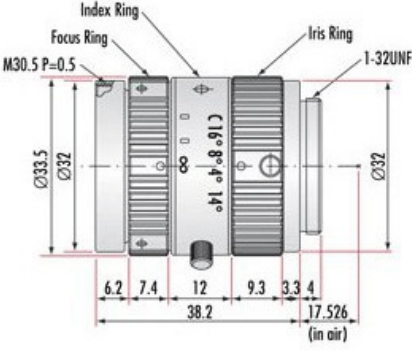

38.20	Länge (mm):
33.50	Max. Durchmesser (mm):
33.5	Außendurchmesser (mm):
87.00	Gewicht (g):
0.00	Zusätzliche Objektivlänge in Kamera (mm):

Optische Eigenschaften

44.00	Bildfeld @ min. Arbeitsabstand (mm):
10.10°	Horizontales Bildfeld, 1/2" Sensor:
11.00	Max. Bildkreis (mm):
35.00	Brennweite BW (mm):
300 - ∞	Arbeitsabstand (mm):
f/1.4 - f/16	Blende (f/#):
-0.8	Maximale Verzeichnung (%):
VS	Wellenlängenbereich:

Sensor

2/3"	Max. Sensorgröße:
6.20	Pixel Size (µm):

Gewinde & Montage

M30.5 x 0.50	Filtergewinde:
C-Mount	Mount:

Konformität mit Standards

Ausgenommen / Ausnahmeregelung	RoHS 2015:
Contains SVHC(s)	Reach 224:
Anzeigen	Konformitätszertifikat:

Produktdetails

- C-Mount-Objektive für bis zu 2/3" Sensoren
- Ideal für die industrielle Bildverarbeitung, günstiger Preis
- 5 mm bis 75 mm Brennweite

Unsere Megapixelobjektive mit Festbrennweite sind ideal für Anwendungen in der industriellen Bildverarbeitung mit beschränktem Platz geeignet und wurden für hochauflösende Industriekameras entwickelt. Die Objektive erfüllen die Auflösung vieler Megapixel-Kameras mit 1/2" oder 2/3" Sensoren. Die geringe Verzeichnung und hohe Auflösung dieser günstigen Objektive erzeugen verglichen mit dem Bild standardmäßiger Überwachungs- und Kompaktobjektive ein schärferes, kontrastreicheres Bild. Feststellschrauben für die manuelle Blende und den Fokus ermöglichen den Einsatz dieser Objektive in Umgebungen mit starken Vibrationen. Typische Anwendungen sind Automatisierung, Inspektion und Makroaufnahmen.

Bitte beachten Sie: Entfernen Sie bei dem Objektiv mit 75 mm Brennweite ([#64-869](#)) die Schraube, die den Fokus begrenzt, um auf Entfernungen größer als 1,2 m zu fokussieren.

Technische Informationen

#64-868 35mm Megapixel Fixed Focal Length Lens

(Units in mm)