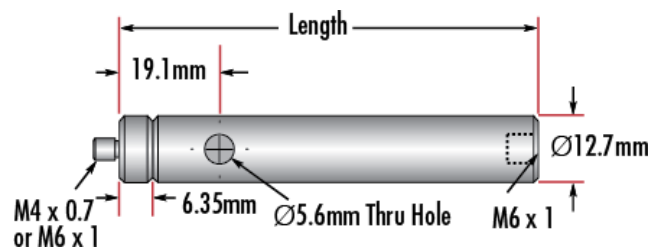

1.5

12.70

Durchmesser (mm):

0.5

Durchmesser (Zoll):

Gewinde & Montage

M6 x 1.0

Außengewinde:

Konformität mit Standards

Konform

RoHS 2015:

Anzeigen

Konformitätszertifikat:

Konform

REACH 241:

Produktdetails

- Metrisch: M4 x 0,7 Außengewinde oder M6 x 1,0 Außengewinde, unten M6 x 1,0 Innengewinde
- Stangen werden mit austauschbarem Gewindeadapter und abnehmbarer Madenschraube geliefert
- [Auch Versionen mit englischen Maßen erhältlich](#)

Die TECHSPEC® Edelstahlstangen mit metrischen Maßen besitzen einen 6,35 mm langen Gewindeadapter mit Außengewinde, der problemlos durch andere Adapter ausgetauscht werden kann, sodass die Stangen zu allen Optikhalterungen passen. Nach dem Abbau des mitgelieferten Adapters ist das M4-Innengewinde der Stange zugänglich. Jede Stange besitzt außerdem eine Durchbohrung, damit die Stange einfach mit einem Inbusschlüssel oder einem anderen Werkzeug gedreht werden kann. Die Gewindegröße ist zur einfachen Erkennung und Verwendung auf jeder Stange mit Laser eingraviert. Die TECHSPEC® Edelstahlstangen werden in verschiedenen Längen angeboten, englische Versionen sind ebenfalls verfügbar.

Technische Informationen

#68-231

Stock No.	Description	Qty
#58-950	Steel Post, 25.4mm Length	1
#58-951	Steel Post, 38.1mm Length	1
#58-952	Steel Post, 50.8mm Length	2
#58-954	Steel Post, 76.2mm Length	2
#58-955	Steel Post, 101.6mm Length	2
#58-956	Steel Post, 152.4mm Length	1
#58-957	Steel Post, 203.2mm Length	1

#68-232

Stock No.	Description	Qty
#59-757	Steel Post, 25.4mm Length	1
#59-758	Steel Post, 38.1mm Length	1
#59-759	Steel Post, 50.8mm Length	2
#59-761	Steel Post, 76.2mm Length	2
#59-762	Steel Post, 101.6mm Length	2
#59-763	Steel Post, 152.4mm Length	1
#59-764	Steel Post, 203.2mm Length	1