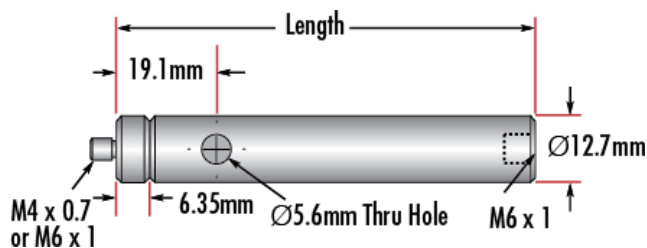

38.10

0.5 Durchmesser (Zoll):

12.70 Durchmesser (mm):

Gewinde & Montage

M6 x 1.0 Außengewinde:

Konformität mit Standards

Konform RoHS 2015:

Anzeigen Konformitätszertifikat:

Konform REACH 241:

Produktdetails

- Metrisch: M4 x 0,7 Außengewinde oder M6 x 1,0 Außengewinde, unten M6 x 1,0 Innengewinde
- Stangen werden mit austauschbarem Gewindeadapter und abnehmbarer Madenschraube geliefert
- [Auch Versionen mit englischen Maßen erhältlich](#)

Die TECHSPEC® Edelstahlstangen mit metrischen Maßen besitzen einen 6,35 mm langen Gewindeadapter mit Außengewinde, der problemlos durch andere Adapter ausgetauscht werden kann, sodass die Stangen zu allen Optikhalterungen passen. Nach dem Abbau des mitgelieferten Adapters ist das M4-Innengewinde der Stange zugänglich. Jede Stange besitzt außerdem eine Durchbohrung, damit die Stange einfach mit einem Inbusschlüssel oder einem anderen Werkzeug gedreht werden kann. Die Gewindegröße ist zur einfachen Erkennung und Verwendung auf jeder Stange mit Laser eingraviert. Die TECHSPEC® Edelstahlstangen werden in verschiedenen Längen angeboten, englische Versionen sind ebenfalls verfügbar.

Technische Informationen

#68-231		
Stock No.	Description	Qty
#58-950	Steel Post, 25.4mm Length	1
#58-951	Steel Post, 38.1mm Length	1
#58-952	Steel Post, 50.8mm Length	2
#58-954	Steel Post, 76.2mm Length	2
#58-955	Steel Post, 101.6mm Length	2
#58-956	Steel Post, 152.4mm Length	1
#58-957	Steel Post, 203.2mm Length	1

#68-232		
Stock No.	Description	Qty
#59-757	Steel Post, 25.4mm Length	1
#59-758	Steel Post, 38.1mm Length	1
#59-759	Steel Post, 50.8mm Length	2
#59-761	Steel Post, 76.2mm Length	2
#59-762	Steel Post, 101.6mm Length	2
#59-763	Steel Post, 152.4mm Length	1
#59-764	Steel Post, 203.2mm Length	1