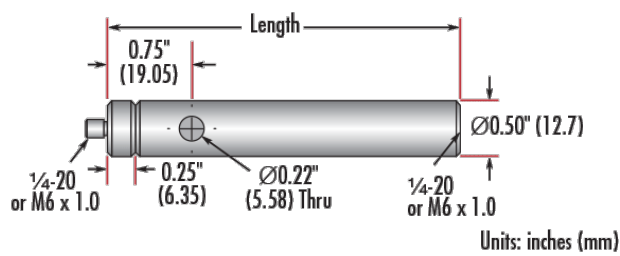

0.5

Durchmesser (Zoll):

Gewinde & Montage

Außengewinde:
8-32

Konformität mit Standards

Konform RoHS 2015:

Anzeigen Konformitätszertifikat:

Konform REACH 241:

Produktdetails

Adapter #58-982 is included. Additional [thread adapters](#) available separately.

- Stifte mit Außengewinde 8-32" oder 1/4-20", 1/4-20"-Innengewinde am Boden
- Stange wird inkl. austauschbarem Gewindeadapter und abnehmbarer Madenschraube im Boden geliefert
- In verschiedenen Längen erhältlich
- [Auch metrische Versionen verfügbar](#)

Die TECHSPEC® Edelstahlstangen mit englischen Maßen besitzen einen 1/4" langen Gewindeadapter mit Außengewinde, der problemlos durch andere Adapter ausgetauscht werden kann, sodass die Stangen zu allen Optikhalterungen passen. Nach dem Abbau des mitgelieferten Adapters ist das 8-32"-Innengewinde der Stange zugänglich. Jede Stange besitzt außerdem eine Durchbohrung, damit die Stange einfach mit einem Inbusschlüssel oder einem anderen Werkzeug gedreht werden kann. Die Gewindegröße ist zur einfachen Erkennung und Verwendung auf jeder Stange mit Laser eingraviert. Die TECHSPEC Edelstahlstangen mit englischen Maßen sind in verschiedenen Längen und auch als metrische Version verfügbar.

Technische Informationen

#68-230		
Stock No.	Description	Qty
#59-751	Steel Post, 1" Length	1
#59-752	Steel Post, 1.5" Length	1
#58-999	Steel Post, 2" Length	2
#59-754	Steel Post, 3" Length	2
#59-000	Steel Post, 4" Length	2
#59-008	Steel Post, 6" Length	1
#59-009	Steel Post, 8" Length	1

#68-229		
Stock No.	Description	Qty
#58-960	Steel Post, 1" Length	1
#58-961	Steel Post, 1.5" Length	1
#58-962	Steel Post, 2" Length	2
#58-964	Steel Post, 3" Length	2
#58-965	Steel Post, 4" Length	2
#58-966	Steel Post, 6" Length	1
#58-967	Steel Post, 8" Length	1