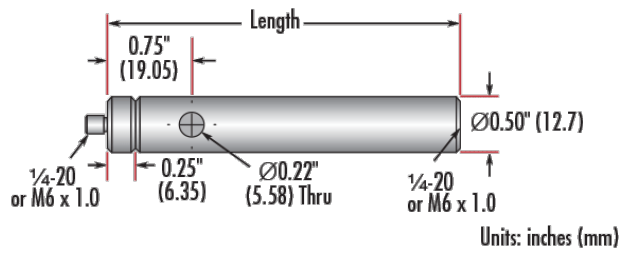

0.5

Durchmesser (Zoll):

Gewinde & Montage

1/4-20

Außengewinde:

Konformität mit Standards

Konform

RoHS 2015:

Anzeigen

Konformitätszertifikat:

Konform

REACH 241:

Produktdetails

Adapter #58-983 is included. Additional [thread adapters](#) available separately.

- Stifte mit Außengewinde 8-32" oder 1/4-20", 1/4-20"-Innengewinde am Boden
- Stange wird inkl. austauschbarem Gewindeadapter und abnehmbarer Madenschraube im Boden geliefert
- In verschiedenen Längen erhältlich
- [Auch metrische Versionen verfügbar](#)

Die TECHSPEC® Edelstahlstangen mit englischen Maßen besitzen einen 1/4" langen Gewindeadapter mit Außengewinde, der problemlos durch andere Adapter ausgetauscht werden kann, sodass die Stangen zu allen Optikhalterungen passen. Nach dem Abbau des mitgelieferten Adapters ist das 8-32"-Innengewinde der Stange zugänglich. Jede Stange besitzt außerdem eine Durchbohrung, damit die Stange einfach mit einem Inbusschlüssel oder einem anderen Werkzeug gedreht werden kann. Die Gewindegröße ist zur einfachen Erkennung und Verwendung auf jeder Stange mit Laser eingraviert. Die TECHSPEC Edelstahlstangen mit englischen Maßen sind in verschiedenen Längen und auch als metrische Version verfügbar.

Technische Informationen

#68-230

Stock No.	Description	Qty
#59-751	Steel Post, 1" Length	1
#59-752	Steel Post, 1.5" Length	1
#58-999	Steel Post, 2" Length	2
#59-754	Steel Post, 3" Length	2
#59-000	Steel Post, 4" Length	2
#59-008	Steel Post, 6" Length	1
#59-009	Steel Post, 8" Length	1

#68-229

Stock No.	Description	Qty
#58-960	Steel Post, 1" Length	1
#58-961	Steel Post, 1.5" Length	1
#58-962	Steel Post, 2" Length	2
#58-964	Steel Post, 3" Length	2
#58-965	Steel Post, 4" Length	2
#58-966	Steel Post, 6" Length	1
#58-967	Steel Post, 8" Length	1