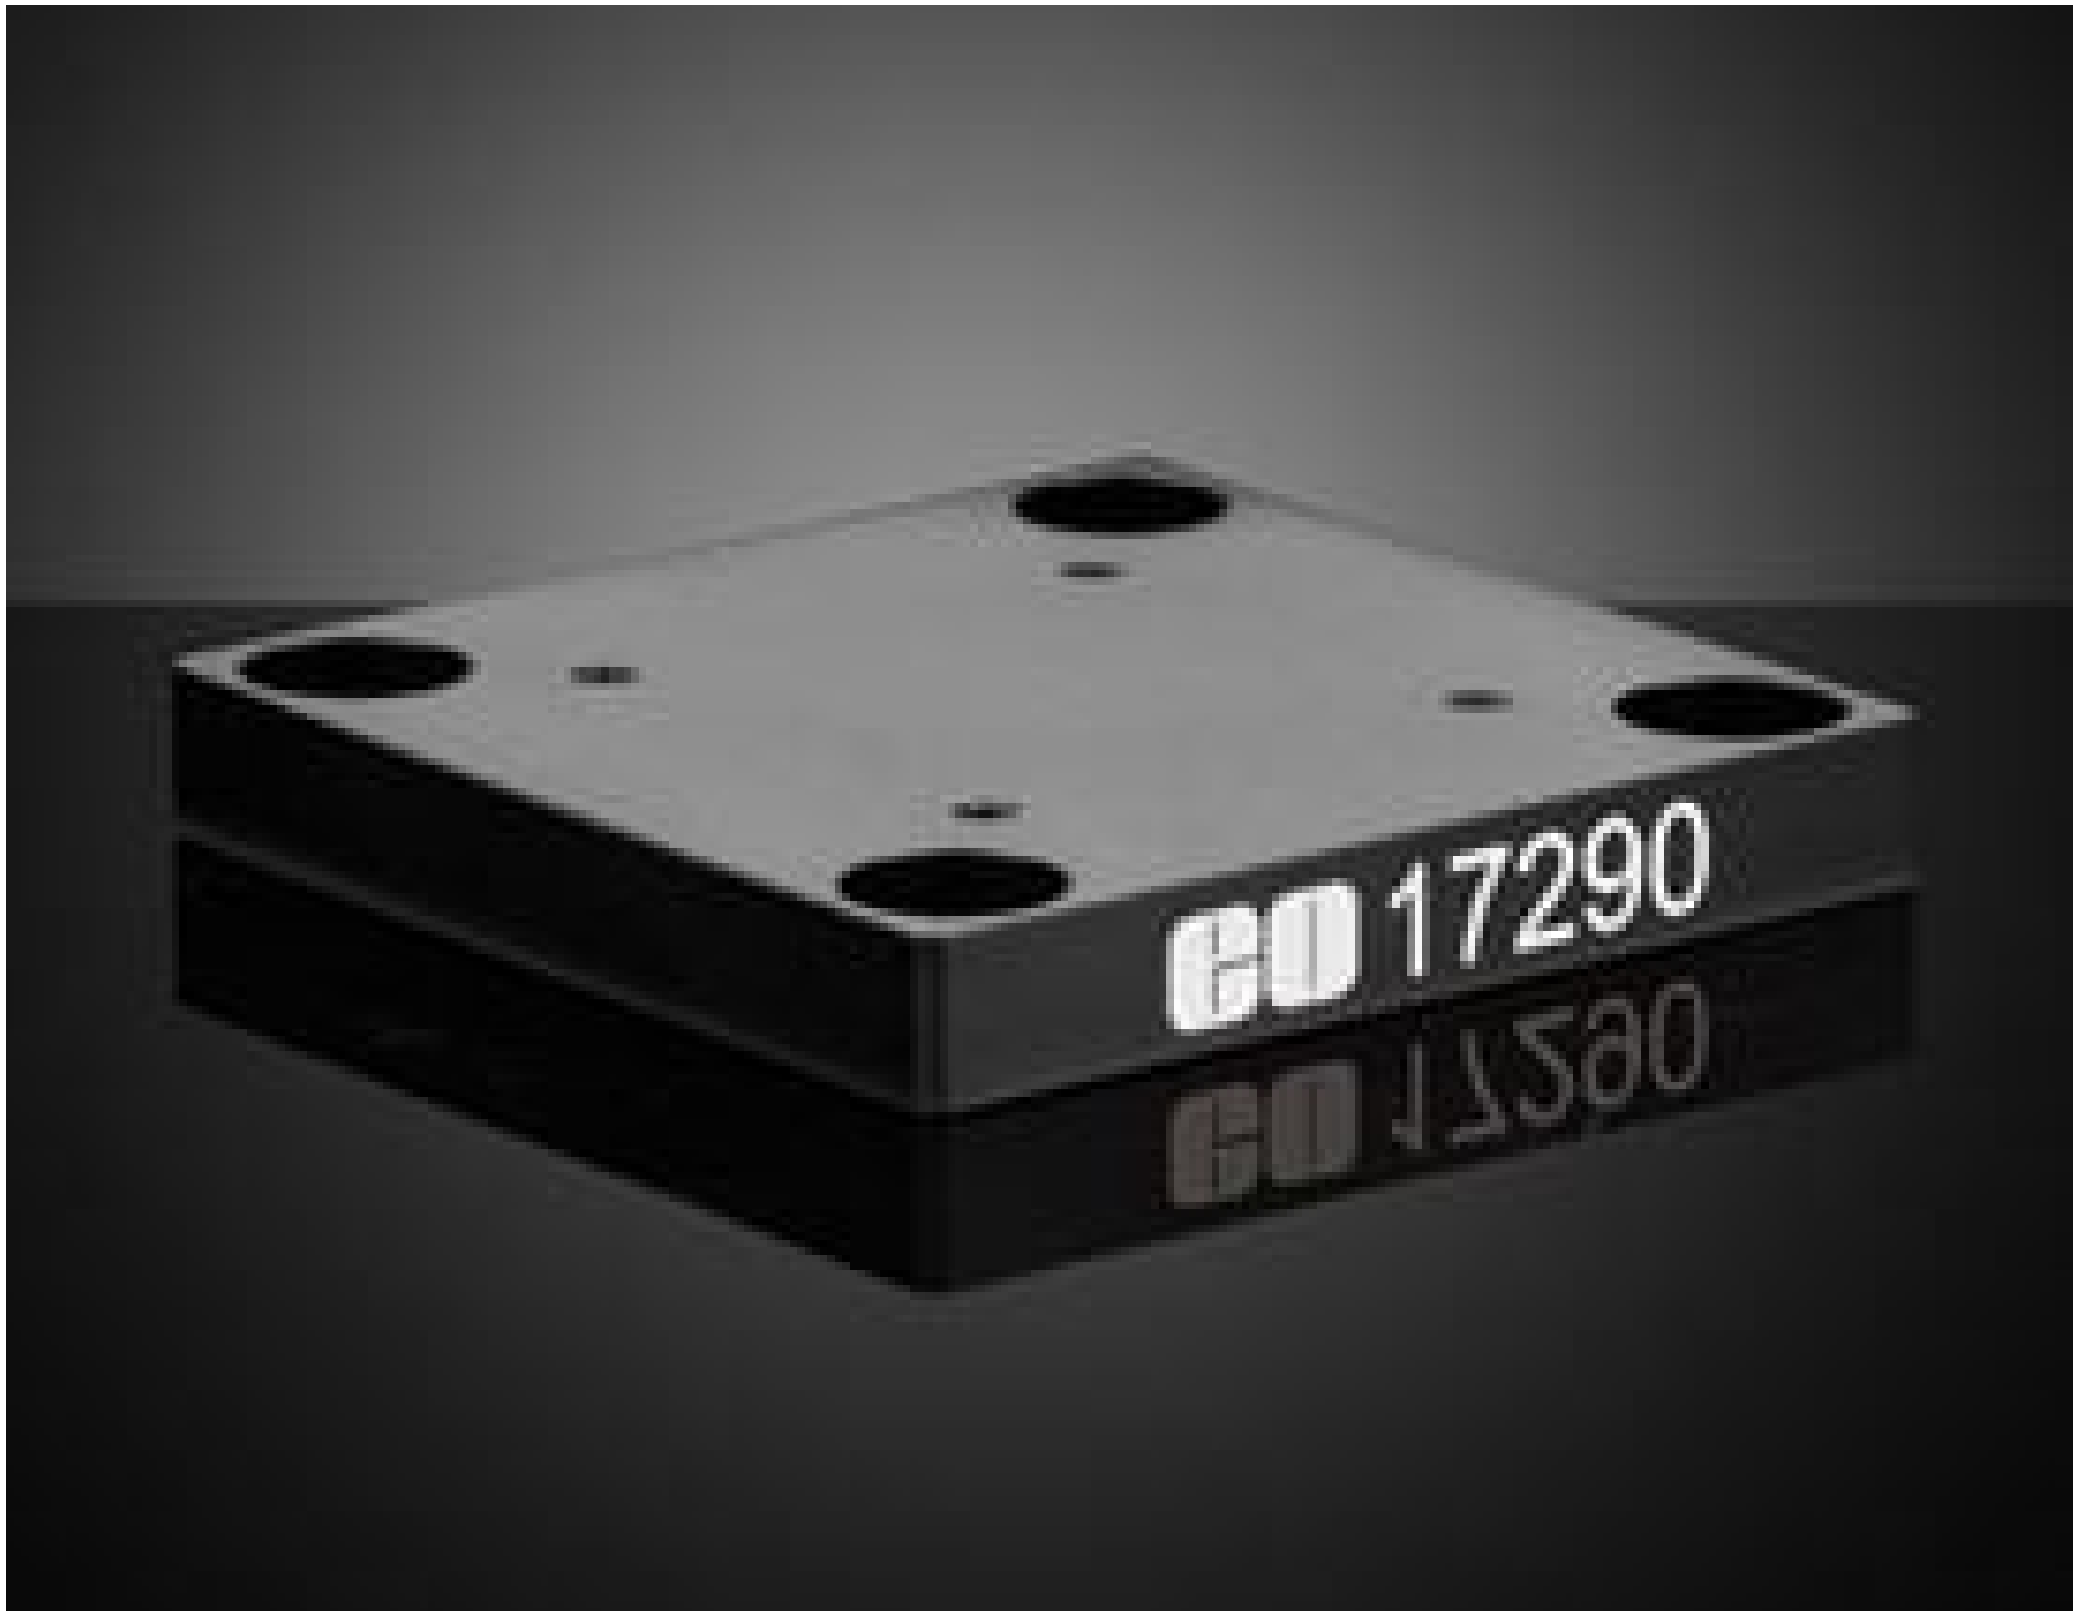

TECHSPEC® Bodenplatte für Schwalbenschwanzbühne, 40 mm

#17-290: 40mm SQ Dovetail Stage Base Plate

Produkt #17-290 **2 In Stock**

- 1 + €37⁷⁵

+ WARENKORB

Mengenrabatte	
Stk. 1-9	€37,75 stückpreis
Stk. 10+	€34,10 stückpreis
Need More?	Angebotsanfrage

ⓘ Preise exklusiv der geltenden Mehrwertsteuer und Abgaben

Downloadbereich

Produktdetails

Universal **Typ:**

Bottom Adapter **Funktion:**

40 **Kompatible Bühnengröße (mm):**