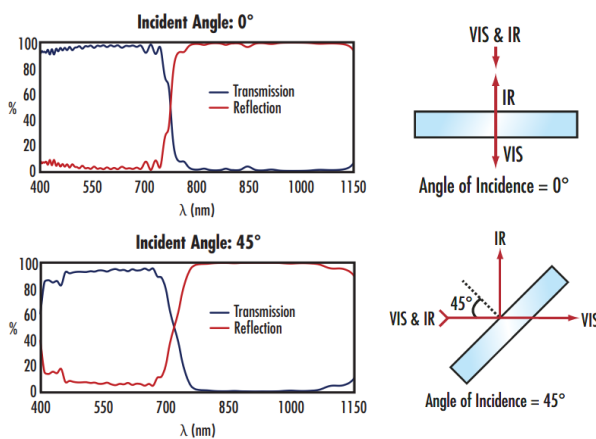

Hot Mirror, 45° Beschichtung:

4 - 6λ Oberflächenebenheit (P-V):

400 - 1125 Wellenlängenbereich (nm):

BOROFLOAT® Substrat: □

45 Einfallswinkel (°):

Beschichtungsspezifikation:
T_{avg} >85% @ 400 - 690nm, R_{avg} >95% @ 750 - 1125nm
AR: R_{avg} <1% @ 400 - 700nm

80-50 Oberflächenqualität:

Konformität mit Standards

Konform RoHS 2015:

Anzeigen Konformitätszertifikat:

Konform Reach 247:

Produktdetails

- Hohe Transmission von 400 - 690 nm
- Hohe Reflexion von 750 - 1125 nm
- Minimiert den Wärmestau

Die TECHSPEC® Infrarotspiegel haben eine mehrschichtige dielektrische Beschichtung, die so optimiert ist, dass die Reflexion der IR-Wellenlängen bei >95% und die Transmission des sichtbaren Lichts bei >85% liegt. Bei Beleuchtung mit hoher Leistung wird eine Gebläsekühlung empfohlen.

Infrarotspiegel, auch Wärmereflexionsspiegel oder wärmereflektierende Spiegel genannt, sind für viele Projektions- und Beleuchtungssysteme mit starker Wärmeentwicklung unverzichtbar, da ein Wärmestau empfindliche Komponenten schnell zerstören kann. Infrarotspiegel besitzen eine spezielle Beschichtung und lassen daher das sichtbare Licht durch, reflektieren aber das nahe Infrarotspektrum, das vor allem zur Wärmeentstehung beiträgt. Mit einem Infrarotspiegel wird die Wärme begrenzt und die Gesamtsystemleistung kaum beeinträchtigt.

Technische Informationen

Quote Your Size

Kompatible Halterungen