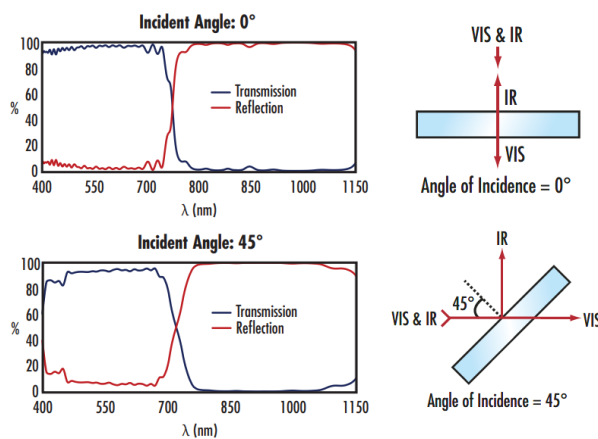

Hot Mirror, 45° Beschichtung:

4 - 6λ Oberflächenebenheit (P-V):

400 - 1125 Wellenlängenbereich (nm):

BOROFLOAT® Substrat: □

45 Einfallswinkel (°):

Beschichtungsspezifikation:
T_{avg} >85% @ 400 - 690nm, R_{avg} >95% @ 750 - 1125nm
AR: R_{avg} <1% @ 400 - 700nm

80-50 Oberflächenqualität:

Konformität mit Standards

Konform RoHS 2015:

Anzeigen Konformitätszertifikat:

Konform Reach 247:

Produktdetails

- Hohe Transmission von 400 - 690 nm
- Hohe Reflexion von 750 - 1125 nm
- Minimiert den Wärmestau

Die TECHSPEC® Infrarotspiegel haben eine mehrschichtige dielektrische Beschichtung, die so optimiert ist, dass die Reflexion der IR-Wellenlängen bei >95% und die Transmission des sichtbaren Lichts bei >85% liegt. Bei Beleuchtung mit hoher Leistung wird eine Gebläsekühlung empfohlen.

Infrarotspiegel, auch Wärmereflexionsspiegel oder wärmereflektierende Spiegel genannt, sind für viele Projektions- und Beleuchtungssysteme mit starker Wärmeentwicklung unverzichtbar, da ein Wärmestau empfindliche Komponenten schnell zerstören kann. Infrarotspiegel besitzen eine spezielle Beschichtung und lassen daher das sichtbare Licht durch, reflektieren aber das nahe Infrarotspektrum, das vor allem zur Wärmeentstehung beiträgt. Mit einem Infrarotspiegel wird die Wärme begrenzt und die Gesamtsystemleistung kaum beeinträchtigt.

Technische Informationen

Quote Your Size

Kompatible Halterungen