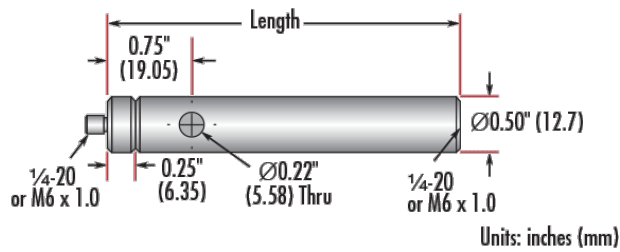

0.5

Durchmesser (Zoll):

Gewinde & Montage

Außengewinde:
8-32

Konformität mit Standards

Konform RoHS 2015:

Anzeigen Konformitätszertifikat:

Konform REACH 241:

Produktdetails

Adapter #58-982 is included. Additional [thread adapters](#) available separately.

- Stifte mit Außengewinde 8-32" oder 1/4-20", 1/4-20"-Innengewinde am Boden
- Stange wird inkl. austauschbarem Gewindeadapter und abnehmbarer Madenschraube im Boden geliefert
- In verschiedenen Längen erhältlich
- [Auch metrische Versionen verfügbar](#)

Die TECHSPEC® Edelstahlstangen mit englischen Maßen besitzen einen 1/4" langen Gewindeadapter mit Außengewinde, der problemlos durch andere Adapter ausgetauscht werden kann, sodass die Stangen zu allen Optikhalterungen passen. Nach dem Abbau des mitgelieferten Adapters ist das 8-32"-Innengewinde der Stange zugänglich. Jede Stange besitzt außerdem eine Durchbohrung, damit die Stange einfach mit einem Inbusschlüssel oder einem anderen Werkzeug gedreht werden kann. Die Gewindegröße ist zur einfachen Erkennung und Verwendung auf jeder Stange mit Laser eingraviert. Die TECHSPEC Edelstahlstangen mit englischen Maßen sind in verschiedenen Längen und auch als metrische Version verfügbar.

Technische Informationen

#68-230		
Stock No.	Description	Qty
#59-751	Steel Post, 1" Length	1
#59-752	Steel Post, 1.5" Length	1
#58-999	Steel Post, 2" Length	2
#59-754	Steel Post, 3" Length	2
#59-000	Steel Post, 4" Length	2
#59-008	Steel Post, 6" Length	1
#59-009	Steel Post, 8" Length	1

#68-229		
Stock No.	Description	Qty
#58-960	Steel Post, 1" Length	1
#58-961	Steel Post, 1.5" Length	1
#58-962	Steel Post, 2" Length	2
#58-964	Steel Post, 3" Length	2
#58-965	Steel Post, 4" Length	2
#58-966	Steel Post, 6" Length	1
#58-967	Steel Post, 8" Length	1