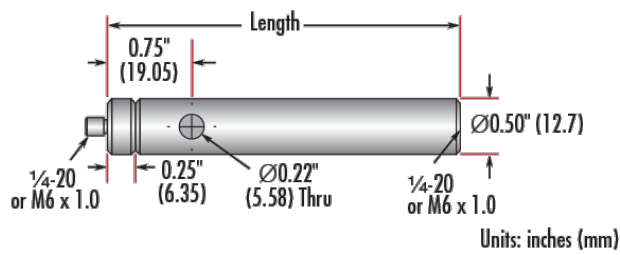

0.5

Durchmesser (Zoll):

Gewinde & Montage

1/4-20

Außengewinde:

Konformität mit Standards

Konform

RoHS 2015:

Anzeigen

Konformitätszertifikat:

Konform

REACH 241:

Produktdetails

Adapter [#58-983](#) is included. Additional [thread adapters](#) available separately.

- Stifte mit Außengewinde 8-32" oder 1/4-20", 1/4-20"-Innengewinde am Boden
- Stange wird inkl. austauschbarem Gewindeadapter und abnehmbarer Madenschraube im Boden geliefert
- In verschiedenen Längen erhältlich
- [Auch metrische Versionen verfügbar](#)

Die TECHSPEC® Edelstahlstangen mit englischen Maßen besitzen einen 1/4" langen Gewindeadapter mit Außengewinde, der problemlos durch andere Adapter ausgetauscht werden kann, sodass die Stangen zu allen Optikhalterungen passen. Nach dem Abbau des mitgelieferten Adapters ist das 8-32"-Innengewinde der Stange zugänglich. Jede Stange besitzt außerdem eine Durchbohrung, damit die Stange einfach mit einem Inbusschlüssel oder einem anderen Werkzeug gedreht werden kann. Die Gewindegröße ist zur einfachen Erkennung und Verwendung auf jeder Stange mit Laser eingraviert. Die TECHSPEC Edelstahlstangen mit englischen Maßen sind in verschiedenen Längen und auch als metrische Version verfügbar.

Technische Informationen

#68-230

Stock No.	Description	Qty
#59-751	Steel Post, 1" Length	1
#59-752	Steel Post, 1.5" Length	1
#58-999	Steel Post, 2" Length	2
#59-754	Steel Post, 3" Length	2
#59-000	Steel Post, 4" Length	2
#59-008	Steel Post, 6" Length	1
#59-009	Steel Post, 8" Length	1

#68-229

Stock No.	Description	Qty
#58-960	Steel Post, 1" Length	1
#58-961	Steel Post, 1.5" Length	1
#58-962	Steel Post, 2" Length	2
#58-964	Steel Post, 3" Length	2
#58-965	Steel Post, 4" Length	2
#58-966	Steel Post, 6" Length	1
#58-967	Steel Post, 8" Length	1