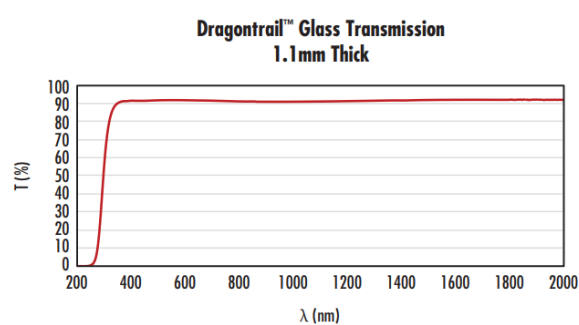

Optische Eigenschaften

Uncoated	Beschichtung:
Dragontrail™	Substrat: ☐
1.51	Brechungsindex (n_d):
80-50	Oberflächenqualität:
350 - 2000	Wellenlängenbereich (nm):

Materialeigenschaften

2.48	Dichte (g/cm^3):
9.8	Thermischer Ausdehnungskoeffizient CTE ($10^{-6}/^{\circ}C$):

Konformität mit Standards

Konform	RoHS 2015:
Anzeigen	Konformitätszertifikat:
Konform	Reach 247:

Produktdetails

- Chemisch gehärtetes, dünnes Glas
- Sehr resistent gegen Kratzer auf der Oberfläche
- Ideal für elektronische Displays
- **TECHSPEC® Gorilla® Glasfenster** sind ebenfalls verfügbar

Dragontrail™ Chemisch gehärtete Fenster bestehen aus gehärteten Substraten mit sehr hoher Stärke, Kratzresistenz und Oberflächenqualität. Die dünnen Fenster mit hoher Schadensresistenz haben eine Vickers-Härte von 673 und sind somit 6x stärker als Kalknatron-Floatsubstrate. Dragontrail™ Chemisch gehärtete Fenster werden häufig als Schutzglas für hochqualitative Touch-Displays und Analysegeräte eingesetzt. Die Strukturstärke und exzellente Transmission von 350 - 900 nm (90%) ermöglicht viele kundenspezifische Anpassungen von Dragontrail™, z. B. die Herstellung von dünneren Fenstern oder kundenspezifische Beschichtungen für OEM- oder Industrieanwendungen.

Technische Informationen