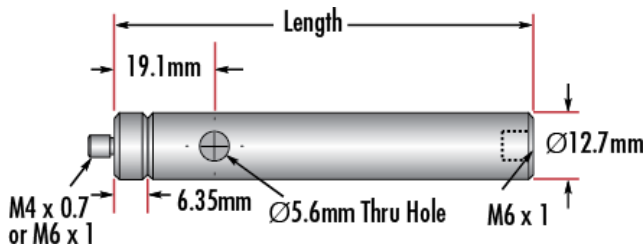

2.0	Länge (Zoll):
12.70	Durchmesser (mm):
0.5	Durchmesser (Zoll):

Gewinde & Montage

M4 x 0.7	Außengewinde:

Konformität mit Standards

Konform	RoHS 2015:
Anzeigen	Konformitätszertifikat:
Konform	REACH 241:

Produktdetails

- Metrisch: M4 x 0,7 Außengewinde oder M6 x 1,0 Außengewinde, unten M6 x 1,0 Innengewinde
- Stangen werden mit austauschbarem Gewintheadapter und abnehmbarer Madenschraube geliefert
- **Auch Versionen mit englischen Maßen erhältlich**

Die TECHSPEC® Edelstahlstangen mit metrischen Maßen besitzen einen 6,35 mm langen Gewintheadapter mit Außengewinde, der problemlos durch andere Adapter ausgetauscht werden kann, sodass die Stangen zu allen Optikhalterungen passen. Nach dem Abbau des mitgelieferten Adapters ist das M4-Innengewinde der Stange zugänglich. Jede Stange besitzt außerdem eine Durchbohrung, damit die Stange einfach mit einem Inbusschlüssel oder einem anderen Werkzeug gedreht werden kann. Die Gewindegröße ist zur einfachen Erkennung und Verwendung auf jeder Stange mit Laser eingraviert. Die TECHSPEC® Edelstahlstangen werden in verschiedenen Längen angeboten, englische Versionen sind ebenfalls verfügbar.

Technische Informationen

Stock No.	Description	Qty
#58-950	Steel Post, 25.4mm Length	1
#58-951	Steel Post, 38.1mm Length	1
#58-952	Steel Post, 50.8mm Length	2
#58-954	Steel Post, 76.2mm Length	2
#58-955	Steel Post, 101.6mm Length	2
#58-956	Steel Post, 152.4mm Length	1
#58-957	Steel Post, 203.2mm Length	1

Stock No.	Description	Qty
#59-757	Steel Post, 25.4mm Length	1
#59-758	Steel Post, 38.1mm Length	1
#59-759	Steel Post, 50.8mm Length	2
#59-761	Steel Post, 76.2mm Length	2
#59-762	Steel Post, 101.6mm Length	2
#59-763	Steel Post, 152.4mm Length	1
#59-764	Steel Post, 203.2mm Length	1