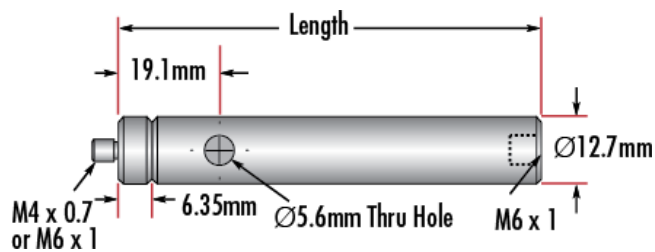

Durchmesser (mm):

12.70

Durchmesser (Zoll):

0.5

Gewinde & Montage

Außengewinde:

M6 x 1.0

Konformität mit Standards

RoHS 2015:

Konform

Konformitätszertifikat:

Anzeigen

Reach 242:

Konform

Produktdetails

- Metrisch: M4 x 0,7 Außengewinde oder M6 x 1,0 Außengewinde, unten M6 x 1,0 Innengewinde
- Stangen werden mit austauschbarem Gewindeadapter und abnehmbarer Madenschraube geliefert
- [Auch Versionen mit englischen Maßen erhältlich](#)

Die TECHSPEC® Edelstahlstangen mit metrischen Maßen besitzen einen 6,35 mm langen Gewindeadapter mit Außengewinde, der problemlos durch andere Adapter ausgetauscht werden kann, sodass die Stangen zu allen Optikhalterungen passen. Nach dem Abbau des mitgelieferten Adapters ist das M4-Innengewinde der Stange zugänglich. Jede Stange besitzt außerdem eine Durchbohrung, damit die Stange einfach mit einem Inbusschlüssel oder einem anderen Werkzeug gedreht werden kann. Die Gewindegröße ist zur einfachen Erkennung und Verwendung auf jeder Stange mit Laser eingraviert. Die TECHSPEC® Edelstahlstangen werden in verschiedenen Längen angeboten, englische Versionen sind ebenfalls verfügbar.

Technische Informationen

#68-231

Stock No.	Description	Qty
#58-950	Steel Post, 25.4mm Length	1
#58-951	Steel Post, 38.1mm Length	1
#58-952	Steel Post, 50.8mm Length	2
#58-954	Steel Post, 76.2mm Length	2
#58-955	Steel Post, 101.6mm Length	2
#58-956	Steel Post, 152.4mm Length	1
#58-957	Steel Post, 203.2mm Length	1