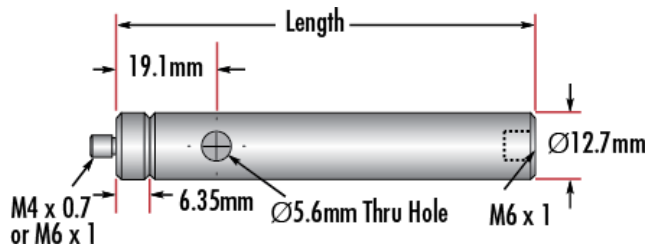

2.0 **Länge (Zoll):**

Länge (mm):

50.80

0.5 Durchmesser (Zoll):

12.70 Durchmesser (mm):

Gewinde & Montage

M6 x 1.0 Außengewinde:

Konformität mit Standards

Konform RoHS 2015:

Anzeigen Konformitätszertifikat:

Konform Reach 242:

Produktdetails

- Metrisch: M4 x 0,7 Außengewinde oder M6 x 1,0 Außengewinde, unten M6 x 1,0 Innengewinde
- Stangen werden mit austauschbarem Gewindeadapter und abnehmbarer Madenschraube geliefert
- [Auch Versionen mit englischen Maßen erhältlich](#)

Die TECHSPEC® Edelstahlstangen mit metrischen Maßen besitzen einen 6,35 mm langen Gewindeadapter mit Außengewinde, der problemlos durch andere Adapter ausgetauscht werden kann, sodass die Stangen zu allen Optikhalterungen passen. Nach dem Abbau des mitgelieferten Adapters ist das M4-Innengewinde der Stange zugänglich. Jede Stange besitzt außerdem eine Durchbohrung, damit die Stange einfach mit einem Inbusschlüssel oder einem anderen Werkzeug gedreht werden kann. Die Gewindegröße ist zur einfachen Erkennung und Verwendung auf jeder Stange mit Laser eingraviert. Die TECHSPEC® Edelstahlstangen werden in verschiedenen Längen angeboten, englische Versionen sind ebenfalls verfügbar.

Technische Informationen

| #68-231 | | |
|-----------|----------------------------|-----|
| Stock No. | Description | Qty |
| #58-950 | Steel Post, 25.4mm Length | 1 |
| #58-951 | Steel Post, 38.1mm Length | 1 |
| #58-952 | Steel Post, 50.8mm Length | 2 |
| #58-954 | Steel Post, 76.2mm Length | 2 |
| #58-955 | Steel Post, 101.6mm Length | 2 |
| #58-956 | Steel Post, 152.4mm Length | 1 |
| #58-957 | Steel Post, 203.2mm Length | 1 |