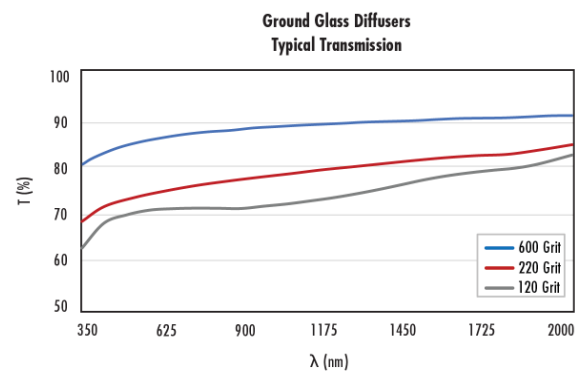

Ground	Kanten:
120	Körnung: ☐
1.60	Dicke (mm):

Optische Eigenschaften

Uncoated	Beschichtung:
Float Glass	Substrat: ☐
350 - 2000	Wellenlängenbereich (nm):

Konformität mit Standards

Konform	RoHS 2015:
Anzeigen	Konformitätszertifikat:
Konform	Reach 247:

Produktdetails

- Größen zwischen 5 mm Durchmesser und quadratisch mit 250 mm Kantenlänge
- Niedriger Streuverlust
- Gleichmäßig matte Oberfläche sorgt für gleichmäßige Diffusion
- Auch mit [Quarzglassubstrat](#) erhältlich

Die Diffusoren aus Mattglas besitzen enge Toleranzen und eine hohe Qualität und sind somit ideal für diverse Industrieanwendungen geeignet. Das Substrat aus Floatglas bietet eine ausgezeichnete optische Transmission im sichtbaren Bereich und eignet sich ideal für allgemeine Diffusor-Anwendungen. Die matte Glasoberfläche wird durch Sandstrahlung mit Körnung 120, 220 oder 600 erzeugt. Da das Mattglas in zwei zueinander orthogonalen Durchläufen gesandstrahlt werden, entstehen besonders gleichmäßig diffuse Oberflächen. Die Streuung ist immer ein Kompromiss aus geringem Streuverlust und der Diffusion. Typische Anwendungen sind der Einsatz für Projektionsschirme, die Beleuchtungsdiffusion oder als Testbilder.

Sie finden nicht, was Sie suchen? Fragen Sie schnell ein [Angebot für eine kundenspezifische Lösung](#) an.

Technische Informationen

Quote Your Size

Kompatible Halterungen