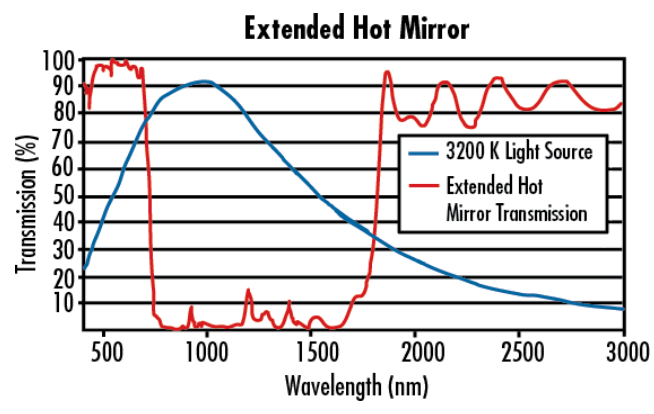

Quote Your Size

Kompatible Halterungen