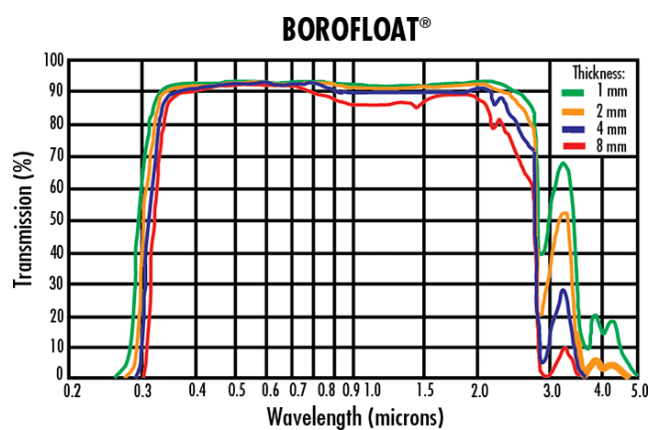

Beschichtung:
Hot Mirror, 0°

Oberflächenebenheit (P-V):
4 - 6λ

Wellenlängenbereich (nm):
425 - 1600

Substrat: ☐
BOROFLOAT®

Einfallswinkel (°):
0.00

Beschichtungsspezifikation:
R_{avg} ≥90% @ 750 - 1150nm
R_{avg} ≥80% @ 1200 - 1600nm
T_{avg} ≥85% @ 425 - 675nm

Oberflächenqualität:
80-50

Konformität mit Standards

RoHS 2015:
Konform

Konformitätszertifikat:
Anzeigen

Reach 247:
Konform

Produktdetails

- Bessere NIR Reflexion als standardmäßige Infrarotspiegel
- Betriebstemperatur bis 230°C
- Neutrale Farben für 5.500 K oder 3.200 K Quellen (bis ±250 K)

Die erweiterten Infrarotspiegel wurden entwickelt, um die Wärme in optischen Systemen zu reduzieren ohne die sichtbare Strahlung zu beeinflussen. Typische Infrarotspiegel reflektieren zwischen 750 nm und ca. 1.250 nm, die erweiterten Spiegel reflektieren bis ca. 1.750 nm, sodass die Wärme im System signifikant reduziert wird.

Infrarotspiegel sind für viele Projektions- und Beleuchtungssysteme mit starker Wärmeentwicklung unverzichtbar, da ein Wärmestau empfindliche Komponenten schnell zerstören kann. Infrarotspiegel besitzen eine spezielle Beschichtung und lassen daher das sichtbare Licht durch, reflektieren aber das nahe Infrarotspektrum, das vor allem zur Wärmeentstehung beiträgt. Mit einem Infrarotspiegel wird die Wärme reduziert und die Gesamtsystemleistung kaum beeinträchtigt.

Technische Informationen