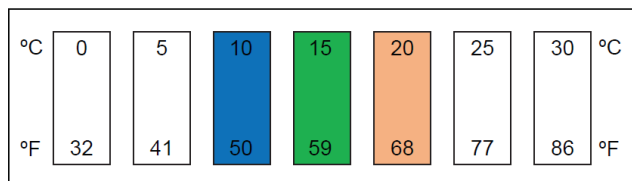

Konformität mit Standards

Konform **RoHS 2015:**

Anzeigen **Konformitätszertifikat:**

Konform **Reach 247:**

Produktdetails

- Thermometer mit reversibler Farbänderung
- Sofortige Veränderung und kontinuierliche Anzeige
- Temperaturbereiche von 30°C zwischen 0 und 120°C

Flüssigkristall-Thermometer sind selbstklebende Temperaturanzeigen, die sofort reagieren und kontinuierlich die Temperatur anzeigen. Die Thermometer sind in 7 Elemente unterteilt, die einen Abstand von 5°C im jeweiligen spezifizierten Temperaturbereich haben. Jedes Element verändert sich von orange zu gelb (unterhalb des spezifizierten Temperaturbereichs), zu grün (bei spezifizierter Temperatur) und zu blau (über spezifizierter Temperatur). Flüssigkristall-Thermometer sind mit Temperaturbereichen von 30°C zwischen 0 und 120°C verfügbar und ideal für die Trocknung, Aushärtung, Prozesskontrolle oder für generelle Temperaturanzeigen. Die Thermometer sind reversibel und verändern die Farbe in entgegengesetzter Reihenfolge (blau, grün, gelb, orange), wenn die Temperatur abnimmt.

Technische Informationen