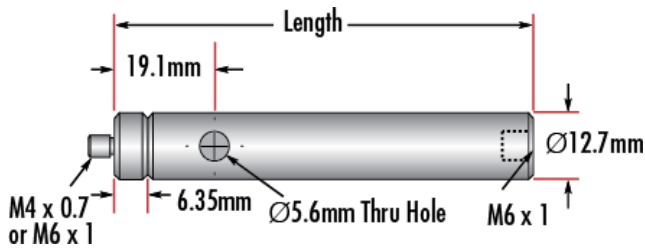

Downloadbereich

Produktdetails

Metric **Typ:**

Hinweis:
Adapter #58-984 is included. Additional [thread adapters](#) available separately.

Physikalische und mechanische Eigenschaften

2.5 **Länge (Zoll):**

63.50	Länge (mm):
0.5	Durchmesser (Zoll):
12.70	Durchmesser (mm):

Gewinde & Montage

M4 x 0.7	Außengewinde:
----------	---------------

Konformität mit Standards

Konform	RoHS 2015:
Anzeigen	Konformitätszertifikat:
Konform	REACH 241:

Produktdetails

- Metrisch: M4 x 0,7 Außengewinde oder M6 x 1,0 Außengewinde, unten M6 x 1,0 Innengewinde
- Stangen werden mit austauschbarem Gewintheadapter und abnehmbare Madenschraube geliefert
- **Auch Versionen mit englischen Maßen erhältlich**

Die TECHSPEC® Edelstahlstangen mit metrischen Maßen besitzen einen 6,35 mm langen Gewintheadapter mit Außengewinde, der problemlos durch andere Adapter ausgetauscht werden kann, sodass die Stangen zu allen Optikhalterungen passen. Nach dem Abbau des mitgelieferten Adapters ist das M4-Innengewinde der Stange zugänglich. Jede Stange besitzt außerdem eine Durchbohrung, damit die Stange einfach mit einem Inbusschlüssel oder einem anderen Werkzeug gedreht werden kann. Die Gewindegröße ist zur einfachen Erkennung und Verwendung auf jeder Stange mit Laser eingraviert. Die TECHSPEC® Edelstahlstangen werden in verschiedenen Längen angeboten, englische Versionen sind ebenfalls verfügbar.

Technische Informationen

Stock No.	Description	Qty
#58-950	Steel Post, 25.4mm Length	1
#58-951	Steel Post, 38.1mm Length	1
#58-952	Steel Post, 50.8mm Length	2
#58-954	Steel Post, 76.2mm Length	2
#58-955	Steel Post, 101.6mm Length	2
#58-956	Steel Post, 152.4mm Length	1
#58-957	Steel Post, 203.2mm Length	1