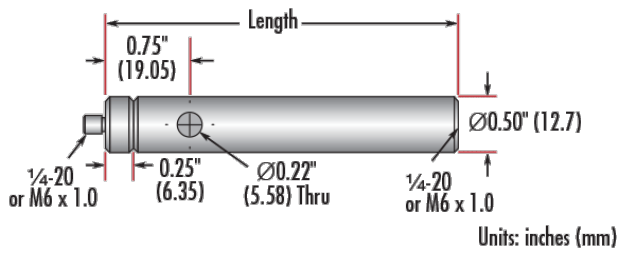

Durchmesser (Zoll):
0.5

Gewinde & Montage

Außengewinde:
8-32

Konformität mit Standards

Konform RoHS 2015:

Anzeigen Konformitätszertifikat:

Konform Reach 250:

Produktdetails

Adapter #58-982 is included. Additional [thread adapters](#) available separately.

- Stifte mit Außengewinde 8-32" oder 1/4-20", 1/4-20"-Innengewinde am Boden
- Stange wird inkl. austauschbarem Gewindeadapter und abnehmbarer Madenschraube im Boden geliefert
- In verschiedenen Längen erhältlich
- [Auch metrische Versionen verfügbar](#)

Die TECHSPEC® Edelstahlstangen mit englischen Maßen besitzen einen 1/4" langen Gewindeadapter mit Außengewinde, der problemlos durch andere Adapter ausgetauscht werden kann, sodass die Stangen zu allen Optikhalterungen passen. Nach dem Abbau des mitgelieferten Adapters ist das 8-32"-Innengewinde der Stange zugänglich. Jede Stange besitzt außerdem eine Durchbohrung, damit die Stange einfach mit einem Inbusschlüssel oder einem anderen Werkzeug gedreht werden kann. Die Gewindegröße ist zur einfachen Erkennung und Verwendung auf jeder Stange mit Laser eingraviert. Die TECHSPEC Edelstahlstangen mit englischen Maßen sind in verschiedenen Längen und auch als metrische Version verfügbar.

Technische Informationen

Stock No.	Description	Qty
#59-751	Steel Post, 1" Length	1
#59-752	Steel Post, 1.5" Length	1
#58-999	Steel Post, 2" Length	2
#59-754	Steel Post, 3" Length	2
#59-000	Steel Post, 4" Length	2
#59-008	Steel Post, 6" Length	1
#59-009	Steel Post, 8" Length	1

Stock No.	Description	Qty
#58-960	Steel Post, 1" Length	1
#58-961	Steel Post, 1.5" Length	1
#58-962	Steel Post, 2" Length	2
#58-964	Steel Post, 3" Length	2
#58-965	Steel Post, 4" Length	2
#58-966	Steel Post, 6" Length	1
#58-967	Steel Post, 8" Length	1