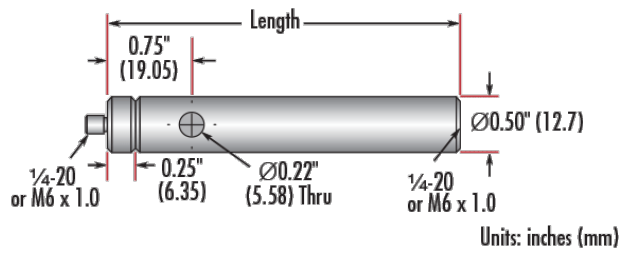

0.5

Durchmesser (Zoll):

Gewinde & Montage

1/4-20

Außengewinde:

Konformität mit Standards

Konform

RoHS 2015:

Anzeigen

Konformitätszertifikat:

Konform

REACH 241:

Produktdetails

Adapter #58-983 is included. Additional [thread adapters](#) available separately.

- Stifte mit Außengewinde 8-32" oder 1/4-20", 1/4-20"-Innengewinde am Boden
- Stange wird inkl. austauschbarem Gewindeadapter und abnehmbarer Madenschraube im Boden geliefert
- In verschiedenen Längen erhältlich
- [Auch metrische Versionen verfügbar](#)

Die TECHSPEC® Edelstahlstangen mit englischen Maßen besitzen einen 1/4" langen Gewindeadapter mit Außengewinde, der problemlos durch andere Adapter ausgetauscht werden kann, sodass die Stangen zu allen Optikhalterungen passen. Nach dem Abbau des mitgelieferten Adapters ist das 8-32"-Innengewinde der Stange zugänglich. Jede Stange besitzt außerdem eine Durchbohrung, damit die Stange einfach mit einem Inbusschlüssel oder einem anderen Werkzeug gedreht werden kann. Die Gewindegröße ist zur einfachen Erkennung und Verwendung auf jeder Stange mit Laser eingraviert. Die TECHSPEC Edelstahlstangen mit englischen Maßen sind in verschiedenen Längen und auch als metrische Version verfügbar.

Technische Informationen

#68-230		
Stock No.	Description	Qty
#59-751	Steel Post, 1" Length	1
#59-752	Steel Post, 1.5" Length	1
#58-999	Steel Post, 2" Length	2
#59-754	Steel Post, 3" Length	2
#59-000	Steel Post, 4" Length	2
#59-008	Steel Post, 6" Length	1
#59-009	Steel Post, 8" Length	1

#68-229		
Stock No.	Description	Qty
#58-960	Steel Post, 1" Length	1
#58-961	Steel Post, 1.5" Length	1
#58-962	Steel Post, 2" Length	2
#58-964	Steel Post, 3" Length	2
#58-965	Steel Post, 4" Length	2
#58-966	Steel Post, 6" Length	1
#58-967	Steel Post, 8" Length	1