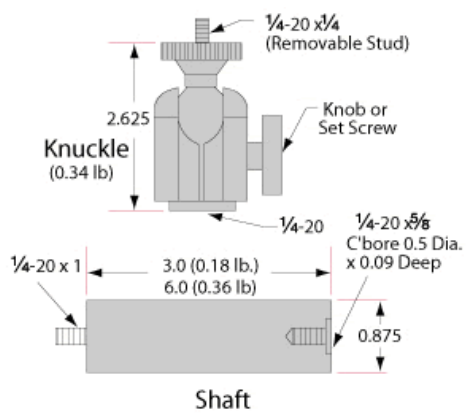

Halterungssysteme mit Gelenkarm wurden entwickelt, um Orte zu erreichen, die mit der normalen 1/4-20-Montage schwer zugänglich sind. Diese Arme können über die Kugelgelenke in jede beliebige Winkelseinstellung (180°) gebracht werden. Eine volle 360° Drehung kann über ein Kippen / Drehen des Gelenkes erreicht werden. Die Position kann mit dem leicht zu bedienenden Drehknopf oder der manipulationssicheren Stellschraube (Inbusschlüssel im Lieferumfang enthalten) arretiert werden. Halterungssysteme mit Gelenkarm können für Anwendungen eingesetzt werden, die von der Montage optischer Baugruppen bis zur Befestigung von Kameras reichen. Es können einzelne Komponenten sowie Pakete mit einem oder zwei Armen erworben werden. Das einarmige Paket enthält zwei Gelenke und einen Schaft, und das erweiterte einarmige Paket enthält drei Gelenke und zwei Schäfte für mehr Reichweite und Einsatzmöglichkeiten. Unser zweiarmiges Paket enthält vier Gelenke und zwei Schäfte für getrennte Anforderungen der Arme, z. B. für die Ausrichtung von Lichtleitern mit zwei Armen. Auf den Gelenkelementen sitzen Nyloonscheiben, die das Verkratzen von Oberflächen vermeiden. Zusätzliche Feststellschrauben für die optische Bank (nicht im Lieferumfang enthalten) sind erhältlich.

Technische Informationen

Units: Inches