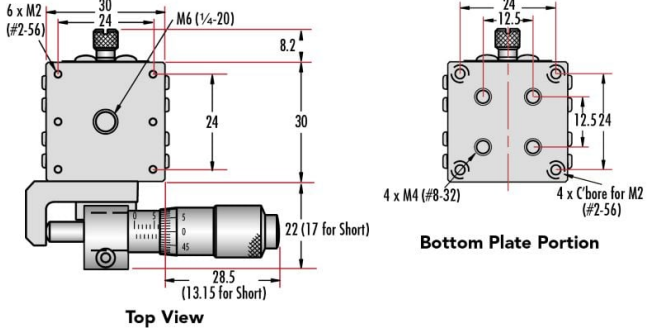

ⓘ Preise exklusiv der geltenden Mehrwertsteuer und Abgaben

Downloadbereich

Produktdetails

English **Typ:**

Physikalische und mechanische Eigenschaften

Linear (X) **Art der Bewegung:**

Crossed Roller Bearing **Führungssystem:**

30mm Standard-Top Stages - Center Drive

30mm Standard-Top Stages - Side Drive

40mm Standard-Top Stages - Center Drive

40mm Standard-Top Stages - Side Drive

70mm Standard-Top Stages - Center Drive

70mm Standard-Top Stages - Side Drive

125mm Standard-Top Stages - Center Drive

125mm Standard-Top Stages - Side Drive