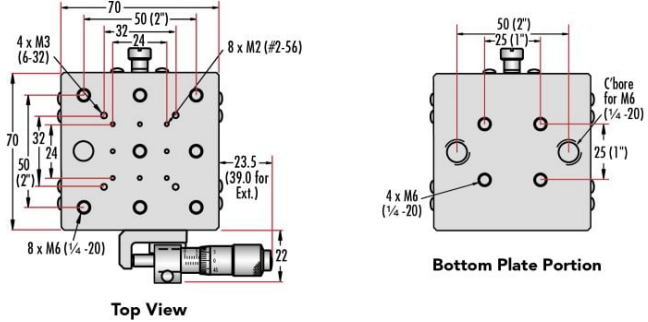

ⓘ Preise exklusiv der geltenden Mehrwertsteuer und Abgaben

Downloadbereich

Produktdetails

English **Typ:**

Physikalische und mechanische Eigenschaften

Linear (X) **Art der Bewegung:**

Crossed Roller Bearing **Führungssystem:**

30mm Standard-Top Stages - Center Drive

30mm Standard-Top Stages - Side Drive

40mm Standard-Top Stages - Center Drive

40mm Standard-Top Stages - Side Drive

70mm Standard-Top Stages - Center Drive

70mm Standard-Top Stages - Side Drive

125mm Standard-Top Stages - Center Drive

125mm Standard-Top Stages - Side Drive