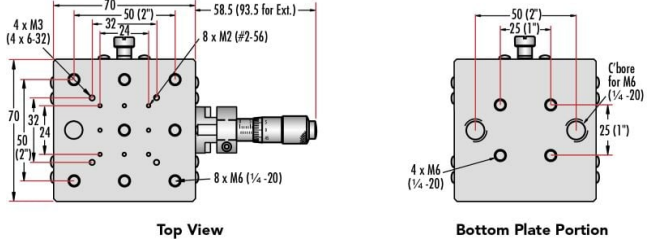

ⓘ Preise exklusiv der geltenden Mehrwertsteuer und Abgaben

Downloadbereich

Produktdetails

English **Typ:**

Physikalische und mechanische Eigenschaften

Linear (X) **Art der Bewegung:**

Crossed Roller Bearing **Führungssystem:**

30mm Standard-Top Stages - Center Drive

30mm Standard-Top Stages - Side Drive

40mm Standard-Top Stages - Center Drive

40mm Standard-Top Stages - Side Drive

70mm Standard-Top Stages - Center Drive

70mm Standard-Top Stages - Side Drive

125mm Standard-Top Stages - Center Drive

125mm Standard-Top Stages - Side Drive