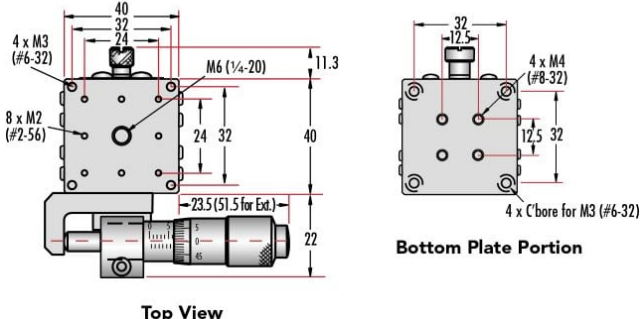

ⓘ Preise exklusiv der geltenden Mehrwertsteuer und Abgaben

Downloadbereich

Produktdetails

English **Typ:**

Physikalische und mechanische Eigenschaften

Linear (X) **Art der Bewegung:**

Crossed Roller Bearing **Führungssystem:**

30mm Standard-Top Stages - Center Drive

30mm Standard-Top Stages - Side Drive

40mm Standard-Top Stages - Center Drive

40mm Standard-Top Stages - Side Drive

70mm Standard-Top Stages - Center Drive

70mm Standard-Top Stages - Side Drive

125mm Standard-Top Stages - Center Drive

125mm Standard-Top Stages - Side Drive