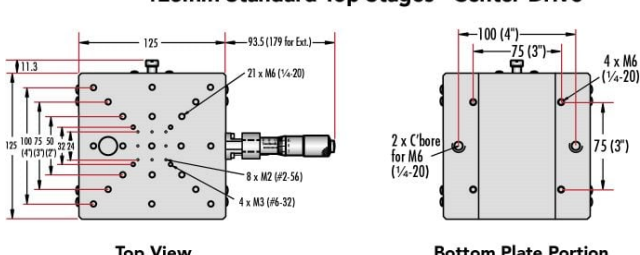

ⓘ Preise exklusiv der geltenden Mehrwertsteuer und Abgaben

Downloadbereich

Produktdetails

English **Typ:**

Physikalische und mechanische Eigenschaften

Linear (X) **Art der Bewegung:**

Crossed Roller Bearing **Führungssystem:**

30mm Standard-Top Stages - Center Drive

30mm Standard-Top Stages - Side Drive

40mm Standard-Top Stages - Center Drive

40mm Standard-Top Stages - Side Drive

70mm Standard-Top Stages - Center Drive

70mm Standard-Top Stages - Side Drive

125mm Standard-Top Stages - Center Drive

125mm Standard-Top Stages - Side Drive