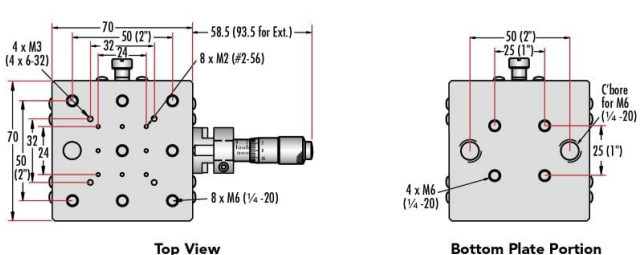

ⓘ Preise exklusiv der geltenden Mehrwertsteuer und Abgaben

Downloadbereich

Produktdetails

English **Typ:**

Physikalische und mechanische Eigenschaften

Linear (X) **Art der Bewegung:**

Crossed Roller Bearing **Führungssystem:**

30mm Standard-Top Stages - Center Drive

30mm Standard-Top Stages - Side Drive

40mm Standard-Top Stages - Center Drive

40mm Standard-Top Stages - Side Drive

70mm Standard-Top Stages - Center Drive

70mm Standard-Top Stages - Side Drive

125mm Standard-Top Stages - Center Drive

125mm Standard-Top Stages - Side Drive