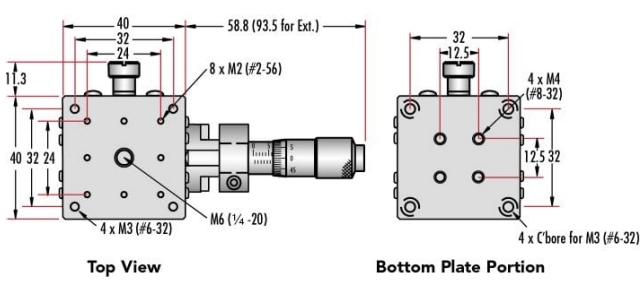

ⓘ Preise exklusiv der geltenden Mehrwertsteuer und Abgaben

Downloadbereich

Produktdetails

English **Typ:**

Physikalische und mechanische Eigenschaften

Linear (X) **Art der Bewegung:**

Crossed Roller Bearing **Führungssystem:**

30mm Standard-Top Stages - Center Drive

30mm Standard-Top Stages - Side Drive

40mm Standard-Top Stages - Center Drive

40mm Standard-Top Stages - Side Drive

70mm Standard-Top Stages - Center Drive

70mm Standard-Top Stages - Side Drive

125mm Standard-Top Stages - Center Drive

125mm Standard-Top Stages - Side Drive