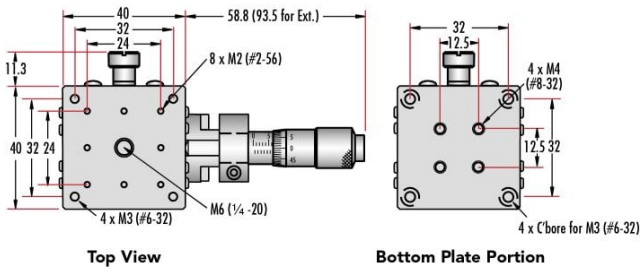

ⓘ Preise exklusiv der geltenden Mehrwertsteuer und Abgaben

Downloadbereich

Produktdetails

Metric **Typ:**

Physikalische und mechanische Eigenschaften

Linear (X) **Art der Bewegung:**

Crossed Roller Bearing **Führungssystem:**

30mm Standard-Top Stages - Center Drive

30mm Standard-Top Stages - Side Drive

40mm Standard-Top Stages - Center Drive

40mm Standard-Top Stages - Side Drive

70mm Standard-Top Stages - Center Drive

70mm Standard-Top Stages - Side Drive

125mm Standard-Top Stages - Center Drive

125mm Standard-Top Stages - Side Drive