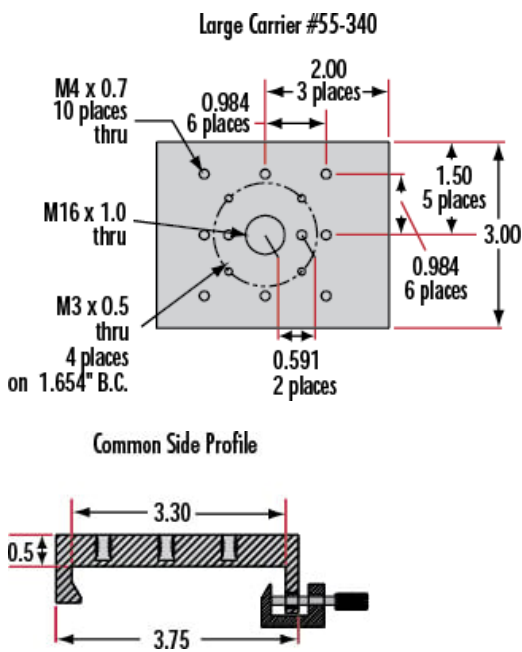

ⓘ Preise exklusiv der geltenden Mehrwertsteuer und Abgaben

Downloadbereich

Produktdetails

Metric **Typ:**
Carrier **Hinweis:**

Physikalische und mechanische Eigenschaften

Linear (X) **Art der Bewegung:**

Dovetail	Führungssystem:
3	Länge (Zoll):
76.20	Länge (mm):
Black Anodized Aluminum	Aufbau:

Anschlussmöglichkeiten Hardware & Schnittstelle

Manual	Verstellung:
--------	---------------------

Gewinde & Montage

(1) M16 x 1.0, (10) M4 x 0.7, (4) M3 x 0.5	Gewinde:
--	-----------------

Konformität mit Standards

Konform	RoHS 2015:
Anzeigen	Konformitätszertifikat:
Konform	REACH 241:

Produktdetails

- Schienen und Reiter lieferbar
 - Flache Bauform mit leichtgängiger Verstellung
 - Höhere Stabilität, Abweichung von der geraden Linie <1 mrad
- Optik-Schiensysteme mit Schwalbenschwanz sind für eine einfache Montage und Positionierung verschiedenster optischer Komponenten entlang derselben Achse ausgelegt. Die Schienen verfügen über Bohrungen und Schlitz, mit denen sie an standardmäßige [Lochplatten](#) oder [Labortischen](#) mit 1/4-20 TPI und M6 montiert werden. Die Reiter sind in verschiedenen Längen und Lochmustern erhältlich, um den unterschiedlichen Montageanforderungen gerecht zu werden, einschließlich Optionen, die direkt mit unseren [TECHSPEC® manuellen Bühnen](#) zur Präzisionsausrichtung kompatibel sind. Die Reiter bestehen aus zwei Teilen, sodass die Schrauben selbst keinen Kontakt mit der Schiene haben und die Reiter leicht an- und abgebaut werden können. Reiter und Schienen bestehen aus schwarz eloxiertem Aluminium, um Streureflexionen und Spiegelungen zu minimieren.

Bitte beachten Sie: Schienen und Reiter werden separat angeboten.

Technische Informationen

Stock No.	L	A	B	C	D	# Slots	# C'bores
#54-401	12	6	4	—	—	3	—
#54-402	36	18	16	4	6	5	2

Dovetail Optical Rail

Units: inches