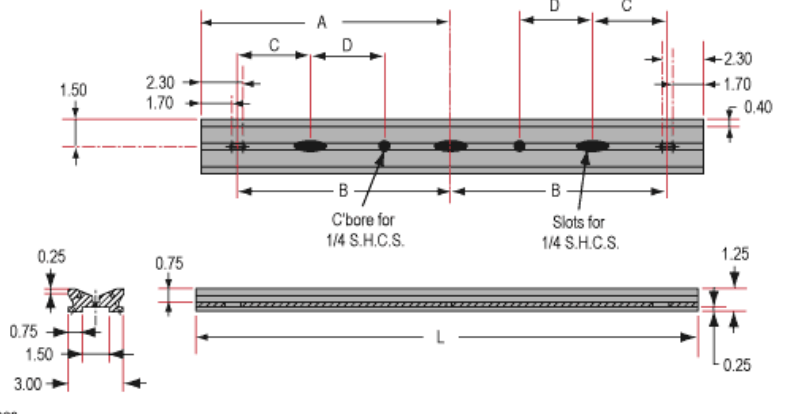

ⓘ Preise exklusiv der geltenden Mehrwertsteuer und Abgaben

Downloadbereich

Produktdetails

Metric **Typ:**
Carrier **Hinweis:**

Physikalische und mechanische Eigenschaften

Linear (X) **Art der Bewegung:**

Dovetail	Führungssystem:
3	Länge (Zoll):
76.20	Länge (mm):
Black Anodized Aluminum	Aufbau:

Anschlussmöglichkeiten Hardware & Schnittstelle

Manual	Verstellung:
--------	---------------------

Gewinde & Montage

(1) M16 x 1.0, (10) M4 x 0.7, (4) M3 x 0.5	Gewinde:
--	-----------------

Konformität mit Standards

Konform	RoHS 2015:
Anzeigen	Konformitätszertifikat:
Konform	REACH 241:

Produktdetails

- Schienen und Reiter lieferbar
 - Flache Bauform mit leichtgängiger Verstellung
 - Höhere Stabilität, Abweichung von der geraden Linie <1 mrad
- Optik-Schiensysteme mit Schwalbenschwanz sind für eine einfache Montage und Positionierung verschiedenster optischer Komponenten entlang derselben Achse ausgelegt. Die Schienen verfügen über Bohrungen und Schlitz, mit denen sie an standardmäßige [Lochplatten](#) oder [Labortischen](#) mit 1/4-20 TPI und M6 montiert werden. Die Reiter sind in verschiedenen Längen und Lochmustern erhältlich, um den unterschiedlichen Montageanforderungen gerecht zu werden, einschließlich Optionen, die direkt mit unseren [TECHSPEC® manuellen Bühnen](#) zur Präzisionsausrichtung kompatibel sind. Die Reiter bestehen aus zwei Teilen, sodass die Schrauben selbst keinen Kontakt mit der Schiene haben und die Reiter leicht an- und abgebaut werden können. Reiter und Schienen bestehen aus schwarz eloxiertem Aluminium, um Streureflexionen und Spiegelungen zu minimieren.

Bitte beachten Sie: Schienen und Reiter werden separat angeboten.

Technische Informationen

Stock No.	L	A	B	C	D	# Slots	# C'bores
#54-401	12	6	4	—	—	3	—
#54-402	36	18	16	4	6	5	2

Dovetail Optical Rail

Units: inches