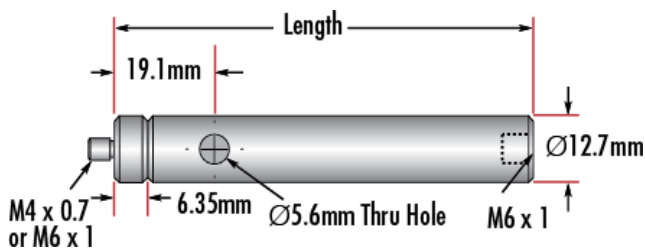

Downloadbereich

Produktdetails

Metric Typ:

Hinweis:
Adapter [#58-984](#) is included. Additional [thread adapters](#) available separately.

Physikalische und mechanische Eigenschaften

Länge (mm):
76.20

3.0	Länge (Zoll):
12.70	Durchmesser (mm):
0.5	Durchmesser (Zoll):

Gewinde & Montage

M4 x 0.7	Außengewinde:
----------	---------------

Konformität mit Standards

Konform	RoHS 2015:
Anzeigen	Konformitätszertifikat:
Konform	REACH 241:

Produktdetails

- Metrisch: M4 x 0,7 Außengewinde oder M6 x 1,0 Außengewinde, unten M6 x 1,0 Innengewinde
- Stangen werden mit austauschbarem Gewintheadapter und abnehmbare Madenschraube geliefert
- **Auch Versionen mit englischen Maßen erhältlich**

Die TECHSPEC® Edelstahlstangen mit metrischen Maßen besitzen einen 6,35 mm langen Gewintheadapter mit Außengewinde, der problemlos durch andere Adapter ausgetauscht werden kann, sodass die Stangen zu allen Optikhalterungen passen. Nach dem Abbau des mitgelieferten Adapters ist das M4-Innengewinde der Stange zugänglich. Jede Stange besitzt außerdem eine Durchbohrung, damit die Stange einfach mit einem Inbusschlüssel oder einem anderen Werkzeug gedreht werden kann. Die Gewindegröße ist zur einfachen Erkennung und Verwendung auf jeder Stange mit Laser eingraviert. Die TECHSPEC® Edelstahlstangen werden in verschiedenen Längen angeboten, englische Versionen sind ebenfalls verfügbar.

Technische Informationen

Stock No.	Description	Qty
#58-950	Steel Post, 25.4mm Length	1
#58-951	Steel Post, 38.1mm Length	1
#58-952	Steel Post, 50.8mm Length	2
#58-954	Steel Post, 76.2mm Length	2
#58-955	Steel Post, 101.6mm Length	2
#58-956	Steel Post, 152.4mm Length	1
#58-957	Steel Post, 203.2mm Length	1