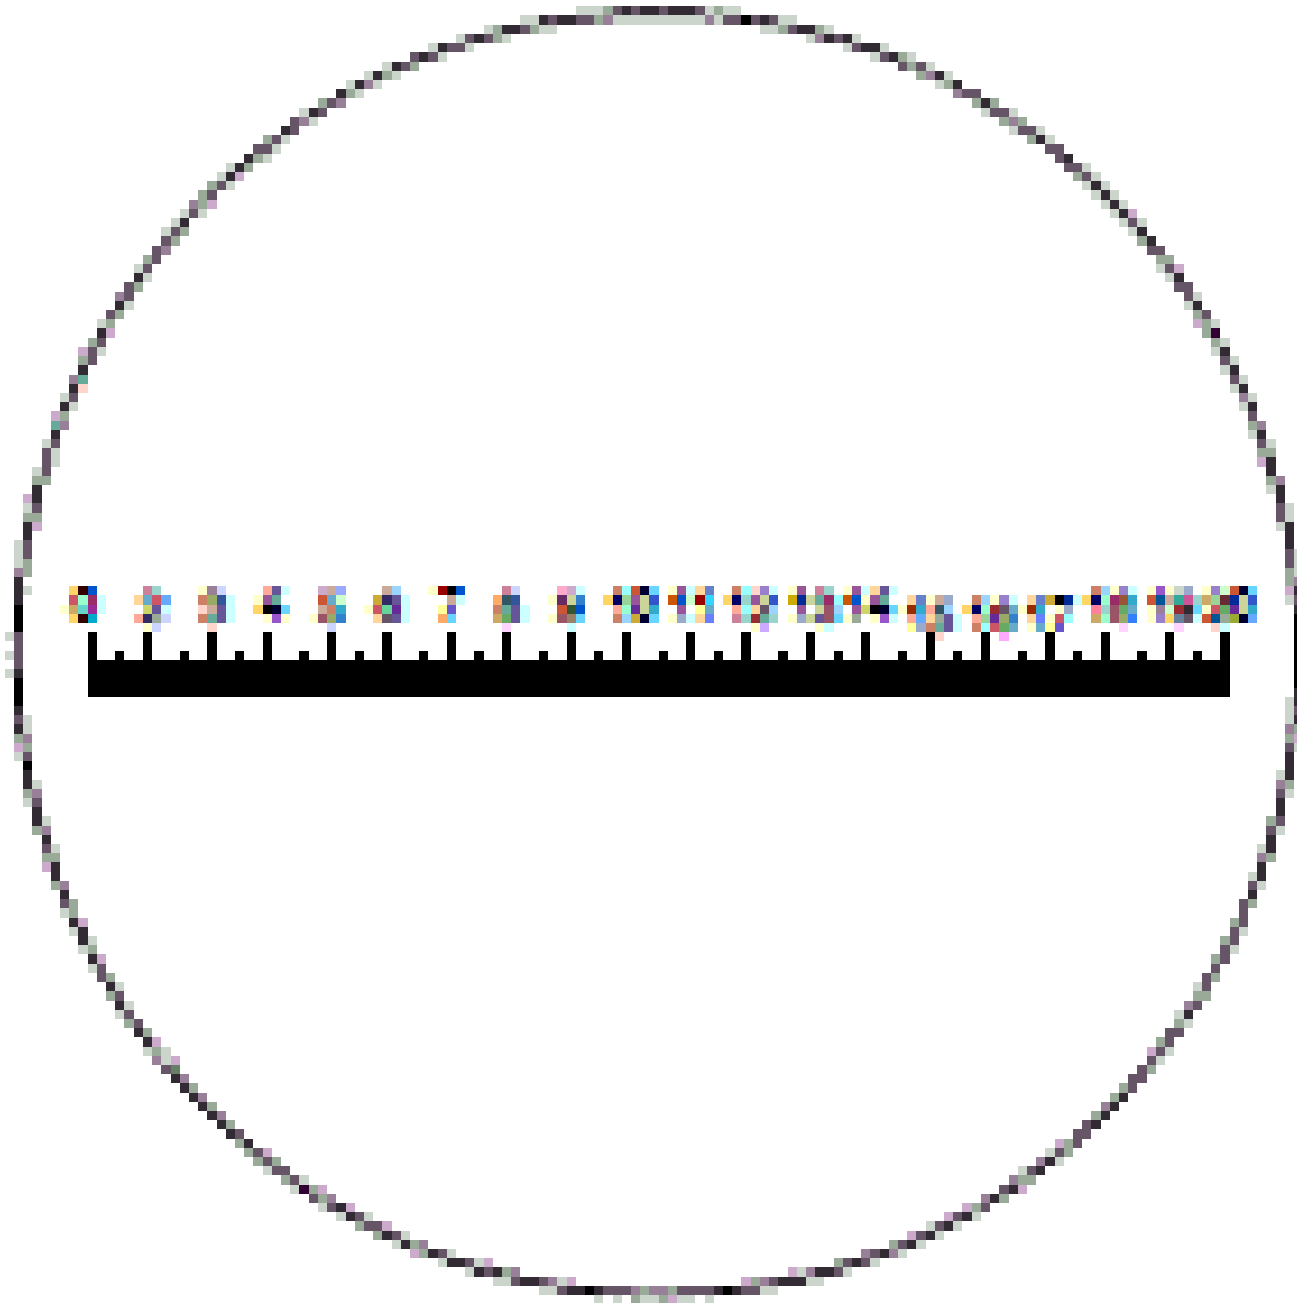

7X beleuchtete Lupe mit linearer Skala

Linear Scale

Produkt #37-391 **1 In Stock**

- 1 + €138⁰⁰

+ WARENKORB

Mengenrabatte	
Stk. 1-4	€138,00 stückpreis
Stk. 5-9	€129,60 stückpreis
Stk. 10+	€108,80 stückpreis
Need More?	Angebotsanfrage

2.25 **Höhe (Zoll):**

Optische Eigenschaften

7X **Vergrößerung:**

1.0 **Arbeitsabstand (Zoll):**

Konformität mit Standards

[Anzeigen](#) **Konformitätszertifikat:**

Produktdetails

Lupe mit Beleuchtung

Gleiche Lupe und Strichplatte wie A, aber mit Beleuchtung. Inkl. Schutztasche. Es werden zwei "C" Batterien benötigt, nicht inklusive. 1-3/8" Durchmesser, 7" Länge, Gewicht ca. 100 g. Inkl. Strichplatte mit Skala.

Lupen 7X oder 10X mit Skala

Jede Lupe hat eine klare Acrylbasis (abnehmbar bei der 10X Lupe), einen abnehmbaren Ring für Strichplatten und eine Schutztasche. Für die Strichplatte stehen zwei Optionen zur Verfügung: eine lineare Skala von 0 - 20 mm in Schritten von 0,1 mm oder eine lineare Skala mit Fadenkreuz von 15 - 0 - 15 mm in Schritten von 0,1 mm.